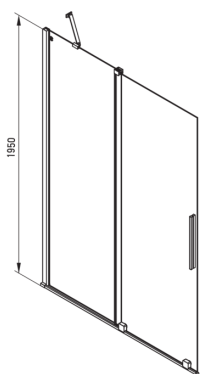

Код товара: KTJ_N30R

EAN: 5907650816478

Цвет: него

Гарантия [лет]: 2

| Model | Size | A (mm) | B (mm) | C (mm) | D (mm) |
|----------|-----------|-----------|--------|--------|--------|
| KTJ X39R | 900x1950 | 880-900 | 360 | 475 | 420 |
| KTJ X30R | 1000x1950 | 980-1000 | 410 | 525 | 470 |
| KTJ X32R | 1200x1950 | 1180-1200 | 515 | 625 | 570 |
| KTJ X34R | 1400x1950 | 1380-1400 | 615 | 725 | 670 |

Кабины

| | |
|----------------------------|------------|
| Ширина [мм] | 1000 |
| Высота [мм] | 1950 |
| толщина закаленного стекла | 6 |
| Отделка стекла | прозрачный |
| Покрытие Active Cover | Да |

Отличительные черты: