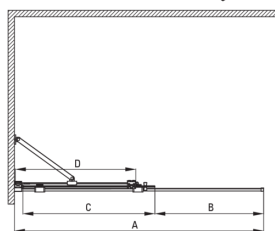

Код товара: KTJ_N30R

EAN: 5907650816478

Цвет: него

Гарантия [лет]: 2

| Model | Size | A (mm) | B (mm) | C (mm) | D (mm) |
|----------|-----------|-----------|--------|--------|--------|
| KTJ X39R | 900x1950 | 880-900 | 360 | 475 | 420 |
| KTJ X30R | 1000x1950 | 980-1000 | 410 | 525 | 470 |
| KTJ X32R | 1200x1950 | 1180-1200 | 515 | 625 | 570 |
| KTJ X34R | 1400x1950 | 1380-1400 | 615 | 725 | 670 |

Кабины

| | |
|----------------------------|------------|
| Ширина [мм] | 1000 |
| Высота [мм] | 1950 |
| толщина закаленного стекла | 6 |
| Отделка стекла | прозрачный |
| Покрытие Active Cover | Да |

Отличительные черты: