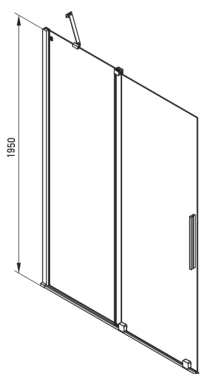

PRIZMA

Perete de duș, paravan

Codul produsului: KTJ_N30R

EAN: 5907650816478

Culoarea: nero

Garanție [ani]: 2

Model	Size	A (mm)	B (mm)	C (mm)	D (mm)
KTJ X39R	900x1950	880-900	360	475	420
KTJ X30R	1000x1950	980-1000	410	525	470
KTJ X32R	1200x1950	1180-1200	515	625	570
KTJ X34R	1400x1950	1380-1400	615	725	670

Cabine

Lățime [mm]	1000
Înălțime [mm]	1950
Grosime sticlă [mm]	6
Finisaj sticlă	transparent
Active cover	Da

Caracteristici:

- Sticlă securizată sigură și rezistentă
- Posibilitate de instalare a cabinei fără cădiță de duș, direct pe gresie
- Înveliș hidrofob Active-Cover care ajută apa să se prelingă pe sticlă
- Agent de curățare special, sigur pentru suprafețele curățate
- Doar cele mai bune materiale, a căror calitate a fost certificată prin teste de laborator
- Special pentru suprafețe Active Cover
- Ușă reversibilă care permite instalarea cabinei pe partea dreaptă sau pe partea stângă
- Rezistență la impact, substanțe chimice și pete conform standardului PN-EN 14428+A1:2008, certificată prin teste făcute de Institutul de Materiale de Construcții și Ceramică