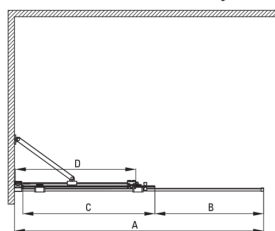

PRIZMA

Perete de duș, paravan

Codul produsului: KTJ_N30R

EAN: 5907650816478

Culoarea: nero

Garanție [ani]: 2

Model	Size	A (mm)	B (mm)	C (mm)	D (mm)
KTJ X39R	900x1950	880-900	360	475	420
KTJ X30R	1000x1950	980-1000	410	525	470
KTJ X32R	1200x1950	1180-1200	515	625	570
KTJ X34R	1400x1950	1380-1400	615	725	670

Cabine

Lățime [mm]	1000
Înălțime [mm]	1950
Grosime sticlă [mm]	6
Finisaj sticlă	transparent
Active cover	Da

Caracteristici:

- Sticlă securizată sigură și rezistentă
- Posibilitate de instalare a cabinei fără cădiță de duș, direct pe gresie
- Înveliș hidrofob Active-Cover care ajută apa să se prelingă pe sticlă
- Agent de curățare special, sigur pentru suprafețele curățate
- Doar cele mai bune materiale, a căror calitate a fost certificată prin teste de laborator
- Special pentru suprafețe Active Cover
- Ușă reversibilă care permite instalarea cabinei pe partea dreaptă sau pe partea stângă
- Rezistență la impact, substanțe chimice și pete conform standardului PN-EN 14428+A1:2008, certificată prin teste făcute de Institutul de Materiale de Construcții și Ceramică