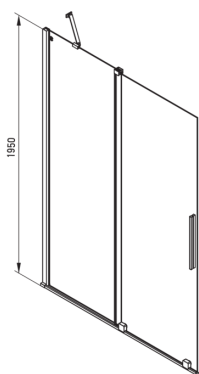

## Ścianka prysznicowa walk-in

Cena Netto: 1300,00 zł  
Cena Brutto: 1599,00 zł

Kod produktu: KTJ\_N30R

EAN: 5907650816478

Kolor: nero

Gwarancja [lata]: 2

Model	Size	A (mm)	B (mm)	C (mm)	D (mm)
KTJ X39R	900x1950	880-900	360	475	420
KTJ X30R	1000x1950	980-1000	410	525	470
KTJ X32R	1200x1950	1180-1200	515	625	570
KTJ X34R	1400x1950	1380-1400	615	725	670

### Kabina

Szerokość [mm]	1000
Wysokość [mm]	1950
Grubość szkła hartowanego [mm]	6
Wykończenie szkła	transparentne
Powłoka Active Cover	Tak