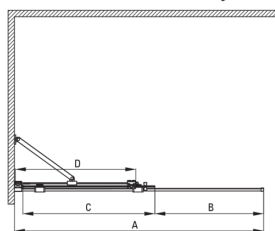

## Ścianka prysznicowa walk-in

Cena Netto: 1300,00 zł  
Cena Brutto: 1599,00 zł

Kod produktu: KTJ\_N30R

EAN: 5907650816478

Kolor: nero

Gwarancja [lata]: 2

Model	Size	A (mm)	B (mm)	C (mm)	D (mm)
KTJ X39R	900x1950	880-900	360	475	420
KTJ X30R	1000x1950	980-1000	410	525	470
KTJ X32R	1200x1950	1180-1200	515	625	570
KTJ X34R	1400x1950	1380-1400	615	725	670

### Kabina

Szerokość [mm]	1000
Wysokość [mm]	1950
Grubość szkła hartowanego [mm]	6
Wykończenie szkła	transparentne
Powłoka Active Cover	Tak