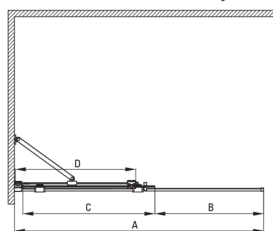

## Parete doccia, a scomparsa

Codice prodotto: KTJ\_N30R

EAN: 5907650816478

Colore: nero

Garanzia [anni]: 2

| Model    | Size      | A (mm)    | B (mm) | C (mm) | D (mm) |
|----------|-----------|-----------|--------|--------|--------|
| KTJ X39R | 900x1950  | 880-900   | 360    | 475    | 420    |
| KTJ X30R | 1000x1950 | 980-1000  | 410    | 525    | 470    |
| KTJ X32R | 1200x1950 | 1180-1200 | 515    | 625    | 570    |
| KTJ X34R | 1400x1950 | 1380-1400 | 615    | 725    | 670    |

### Cabine

|                         |             |
|-------------------------|-------------|
| Larghezza [mm]          | 1000        |
| Altezza [mm]            | 1950        |
| Spessore del vetro [mm] | 6           |
| Finitura in vetro       | trasparente |
| Rivestimento attivo     | Sì          |