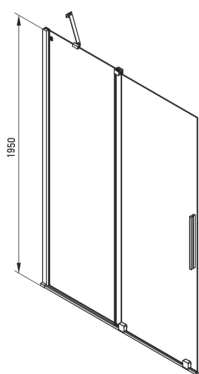

## Parete doccia, a scomparsa

Codice prodotto: KTJ\_N30R

EAN: 5907650816478

Colore: nero

Garanzia [anni]: 2

| Model    | Size      | A (mm)    | B (mm) | C (mm) | D (mm) |
|----------|-----------|-----------|--------|--------|--------|
| KTJ X39R | 900x1950  | 880-900   | 360    | 475    | 420    |
| KTJ X30R | 1000x1950 | 980-1000  | 410    | 525    | 470    |
| KTJ X32R | 1200x1950 | 1180-1200 | 515    | 625    | 570    |
| KTJ X34R | 1400x1950 | 1380-1400 | 615    | 725    | 670    |

### Cabine

|                         |             |
|-------------------------|-------------|
| Larghezza [mm]          | 1000        |
| Altezza [mm]            | 1950        |
| Spessore del vetro [mm] | 6           |
| Finitura in vetro       | trasparente |
| Rivestimento attivo     | Sì          |