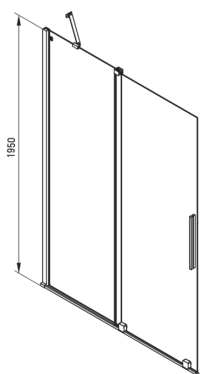

Cikkszám: KTJ\_N30R  
EAN: 5907650816478  
Szín: Nero  
Garancia [év]: 2

### Kabinok

Szélesség [mm]	1000
Magasság [mm]	1950
Az edzett üveg vastagsága [mm]	6
Üveg kivitelezése	átlátszó
Aktív bevonat	Igen

### Kiemelések:

- Biztonságos és tartós edzett üveg
- Lehetőség a kabin zuhanytálca nélküli felszerelésére, közvetlenül a csempére
- Hidrofób Active-Cover bevonat, amely megkönnyíti a víz lefolyását az üvegről
- Dedikált tisztítószer, a felületek biztonságos tisztítására
- Csak a legjobb alapanyagokból, amelyek minőségét laboratóriumi vizsgálatok igazolták
- Az Active Cover felületekhez ajánlott
- Megfordítható ajtó, amely jobb vagy bal oldalra szerelhető
- A szerkezet merevségét a sínek biztosítják.
- Ütés-, vegyszer- és foltosodás a PN-EN 14428 + A1: 2008 szabvány szerint, a Kerámia- és Építőanyag-intézet tesztjei igazolják.

Model	Size	A (mm)	B (mm)	C (mm)	D (mm)
KTJ X39R	900x1950	880-900	360	475	420
KTJ X30R	1000x1950	980-1000	410	525	470
KTJ X32R	1200x1950	1180-1200	515	625	570
KTJ X34R	1400x1950	1380-1400	615	725	670