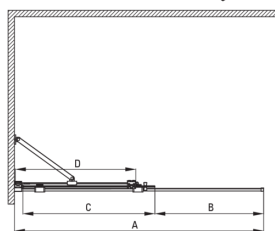

### Kabinok

Szélesség [mm]	1000
Magasság [mm]	1950
Az edzett üveg vastagsága [mm]	6
Üveg kivitelezése	átlátszó
Aktív bevonat	Igen

Model	Size	A (mm)	B (mm)	C (mm)	D (mm)
KTJ X39R	900x1950	880-900	360	475	420
KTJ X30R	1000x1950	980-1000	410	525	470
KTJ X32R	1200x1950	1180-1200	515	625	570
KTJ X34R	1400x1950	1380-1400	615	725	670