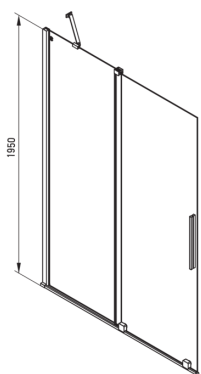

PRIZMA

Paroi de douche, walk-in

Code produit: KTJ_N30R

EAN: 5907650816478

Couleur: nero

Garantie [années]: 2

Model	Size	A (mm)	B (mm)	C (mm)	D (mm)
KTJ X39R	900x1950	880-900	360	475	420
KTJ X30R	1000x1950	980-1000	410	525	470
KTJ X32R	1200x1950	1180-1200	515	625	570
KTJ X34R	1400x1950	1380-1400	615	725	670

Cabines

Largeur [mm]	1000
Hauteur [mm]	1950
Épaisseur du verre [mm]	6
Finition verre	transparent
Couverture active	Oui

Caractéristiques:

- Verre trempé sûr et durable
- Possibilité d'installer la cabine sans receveur de douche, directement sur le carrelage
- Revêtement hydrophobe Active-Cover qui facilite l'écoulement de l'eau sur le verre
- Agent de nettoyage dédié, sans danger pour les surfaces nettoyées
- Seuls les meilleurs matériaux, dont la qualité a été confirmée par des tests en laboratoire
- Dédié aux surfaces Active Cover
- Porte réversible qui permet de monter la cabine à droite ou à gauche
- Les garde-corps donnent de la rigidité à la structure
- Résistance aux chocs, aux produits chimiques et aux taches conformément à la norme PN-EN 14428+A1:2008, confirmée par des tests de l'Institut de la céramique et des matériaux de construction