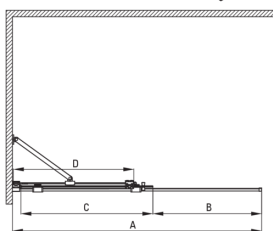

PRIZMA

Paroi de douche, walk-in

Code produit: KTJ_N30R

EAN: 5907650816478

Couleur: nero

Garantie [années]: 2

Model	Size	A (mm)	B (mm)	C (mm)	D (mm)
KTJ X39R	900x1950	880-900	360	475	420
KTJ X30R	1000x1950	980-1000	410	525	470
KTJ X32R	1200x1950	1180-1200	515	625	570
KTJ X34R	1400x1950	1380-1400	615	725	670

Cabines

Largeur [mm]	1000
Hauteur [mm]	1950
Épaisseur du verre [mm]	6
Finition verre	transparent
Couverture active	Oui

Caractéristiques:

- Verre trempé sûr et durable
- Possibilité d'installer la cabine sans receveur de douche, directement sur le carrelage
- Revêtement hydrophobe Active-Cover qui facilite l'écoulement de l'eau sur le verre
- Agent de nettoyage dédié, sans danger pour les surfaces nettoyées
- Seuls les meilleurs matériaux, dont la qualité a été confirmée par des tests en laboratoire
- Dédié aux surfaces Active Cover
- Porte réversible qui permet de monter la cabine à droite ou à gauche
- Les garde-corps donnent de la rigidité à la structure
- Résistance aux chocs, aux produits chimiques et aux taches conformément à la norme PN-EN 14428+A1:2008, confirmée par des tests de l'Institut de la céramique et des matériaux de construction