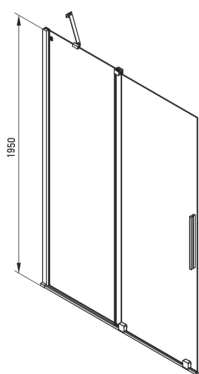

## Paroi de douche, walk-in

Code produit: KTJ\_N30R

EAN: 5907650816478

Couleur: nero

Garantie [années]: 2

| Model    | Size      | A (mm)    | B (mm) | C (mm) | D (mm) |
|----------|-----------|-----------|--------|--------|--------|
| KTJ X39R | 900x1950  | 880-900   | 360    | 475    | 420    |
| KTJ X30R | 1000x1950 | 980-1000  | 410    | 525    | 470    |
| KTJ X32R | 1200x1950 | 1180-1200 | 515    | 625    | 570    |
| KTJ X34R | 1400x1950 | 1380-1400 | 615    | 725    | 670    |

### Cabines

|                         |             |
|-------------------------|-------------|
| Largeur [mm]            | 1000        |
| Hauteur [mm]            | 1950        |
| Épaisseur du verre [mm] | 6           |
| Finition verre          | transparent |
| Couverture active       | Oui         |

### Caractéristiques:

- Verre trempé sûr et durable
- Possibilité d'installer la cabine sans receveur de douche, directement sur le carrelage
- Revêtement hydrophobe Active-Cover qui facilite l'écoulement de l'eau sur le verre
- Agent de nettoyage dédié, sans danger pour les surfaces nettoyées
- Seuls les meilleurs matériaux, dont la qualité a été confirmée par des tests en laboratoire
- Dédié aux surfaces Active Cover
- Porte réversible qui permet de monter la cabine à droite ou à gauche
- Les garde-corps donnent de la rigidité à la structure
- Résistance aux chocs, aux produits chimiques et aux taches conformément à la norme PN-EN 14428+A1:2008, confirmée par des tests de l'Institut de la céramique et des matériaux de construction