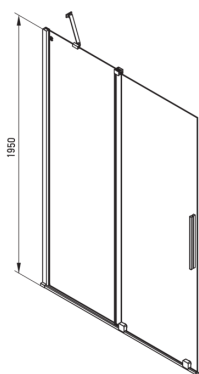

## Muro de ducha, entrar

Código de producto: KTJ\_N30R

EAN: 5907650816478

Color: negro

Garantía [años]: 2

Model	Size	A (mm)	B (mm)	C (mm)	D (mm)
KTJ X39R	900x1950	880-900	360	475	420
KTJ X30R	1000x1950	980-1000	410	525	470
KTJ X32R	1200x1950	1180-1200	515	625	570
KTJ X34R	1400x1950	1380-1400	615	725	670

### Cabañas

Ancho [mm]	1000
Altura [mm]	1950
Grosor de vidrio [mm]	6
Acabado de vidrio	transparente
Tapa activa	Sí

### Características:

- Vidrio templado seguro y duradero
- Es posible instalar una cabina sin una bandeja de ducha, directamente en los mosaicos.
- Cubierta activa recubrimiento hidrofóbico que facilita el flujo de agua por el vaso
- Una medida dedicada en la oferta es una caja fuerte dedicada para superficies limpias
- Solo los mejores materiales cuya calidad es confirmada por la investigación en el laboratorio
- Posibilidad de usar una cubierta activa dedicada
- Puertas reversibles que permiten la instalación de la cabina a la derecha o izquierda
- Los rieles dan la estructura de rigidez
- Resistencia al impacto, así como a los productos químicos y las manchas de acuerdo con PN-EN 14428+A1: 2008, confirmado por el Instituto de Cerámica y Materiales de construcción.