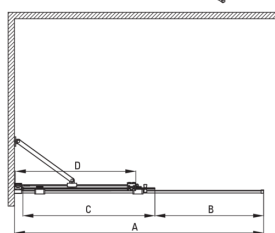

PRIZMA

Muro de ducha, entrar

Código de producto: KTJ_N30R

EAN: 5907650816478

Color: negro

Garantía [años]: 2

Model	Size	A (mm)	B (mm)	C (mm)	D (mm)
KTJ X39R	900x1950	880-900	360	475	420
KTJ X30R	1000x1950	980-1000	410	525	470
KTJ X32R	1200x1950	1180-1200	515	625	570
KTJ X34R	1400x1950	1380-1400	615	725	670

Cabañas

Ancho [mm]	1000
Altura [mm]	1950
Grosor de vidrio [mm]	6
Acabado de vidrio	transparente
Tapa activa	Sí

Características:

- Vidrio templado seguro y duradero
- Es posible instalar una cabina sin una bandeja de ducha, directamente en los mosaicos.
- Cubierta activa recubrimiento hidrofóbico que facilita el flujo de agua por el vaso
- Una medida dedicada en la oferta es una caja fuerte dedicada para superficies limpias
- Solo los mejores materiales cuya calidad es confirmada por la investigación en el laboratorio
- Posibilidad de usar una cubierta activa dedicada
- Puertas reversibles que permiten la instalación de la cabina a la derecha o izquierda
- Los rieles dan la estructura de rigidez
- Resistencia al impacto, así como a los productos químicos y las manchas de acuerdo con PN-EN 14428+A1: 2008, confirmado por el Instituto de Cerámica y Materiales de construcción.