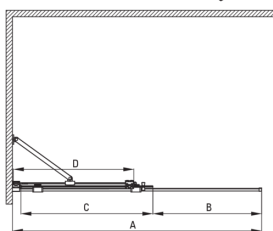

## Muro de ducha, entrar

Código de producto: KTJ\_N30R

EAN: 5907650816478

Color: negro

Garantía [años]: 2

Model	Size	A (mm)	B (mm)	C (mm)	D (mm)
KTJ X39R	900x1950	880-900	360	475	420
KTJ X30R	1000x1950	980-1000	410	525	470
KTJ X32R	1200x1950	1180-1200	515	625	570
KTJ X34R	1400x1950	1380-1400	615	725	670

### Cabañas

Ancho [mm]	1000
Altura [mm]	1950
Grosor de vidrio [mm]	6
Acabado de vidrio	transparente
Tapa activa	Sí