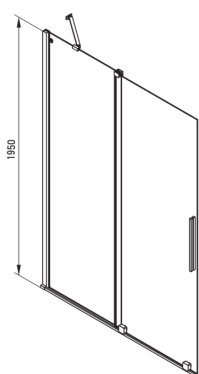

PRIZMA

Muro de ducha, entrar

Código de producto: KTJ_N30R

EAN: 5907650816478

Color: negro

Garantía [años]: 2

Model	Size	A (mm)	B (mm)	C (mm)	D (mm)
KTJ X39R	900x1950	880-900	360	475	420
KTJ X30R	1000x1950	980-1000	410	525	470
KTJ X32R	1200x1950	1180-1200	515	625	570
KTJ X34R	1400x1950	1380-1400	615	725	670

Cabañas

Ancho [mm]	1000
Altura [mm]	1950
Grosor de vidrio [mm]	6
Acabado de vidrio	transparente
Tapa activa	Sí

Características:

- Vidrio templado seguro y duradero
- Es posible instalar una cabina sin una bandeja de ducha, directamente en los mosaicos.
- Cubierta activa recubrimiento hidrofóbico que facilita el flujo de agua por el vaso
- Una medida dedicada en la oferta es una caja fuerte dedicada para superficies limpias
- Solo los mejores materiales cuya calidad es confirmada por la investigación en el laboratorio
- Posibilidad de usar una cubierta activa dedicada
- Puertas reversibles que permiten la instalación de la cabina a la derecha o izquierda
- Los rieles dan la estructura de rigidez
- Resistencia al impacto, así como a los productos químicos y las manchas de acuerdo con PN-EN 14428+A1: 2008, confirmado por el Instituto de Cerámica y Materiales de construcción.