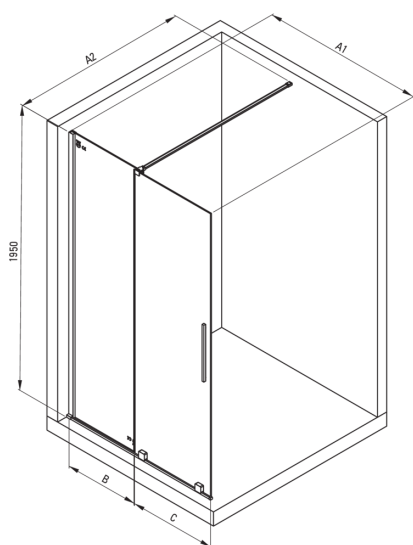

PRIZMA

Duschwand, Walk-In

Artikel-Nr.: KTJ_N30R
EAN: 5907650816478
Farbe: Nero
Garantie [Jahre]: 2

Model	Size	A1 (mm)	A2 (mm)	B (mm)	C (mm)
KTJ X39R	900x1950	900	700-1200	420	470
KTJ X30R	1000x1950	1000	700-1200	460	510
KTJ X32R	1200x1950	1200	700-1200	570	620

Kabinen

Breite [mm]	1000
Höhe	1950
Gehärtetes Glas - Dicke [mm]	6
Glasausführung	transparent
Active Cover Beschichtung	Ja

Charakteristische Merkmale:

- Sicheres und langlebiges gehärtetes Glas
- Kabine kann ohne Duschwanne direkt auf den Fliesen installiert werden
- Hydrophobe Active-Cover-Beschichtung, die das Abperlen von Wasser erleichtert
- Spezielles Mittel, das für die zu reinigenden Oberflächen unbedenklich ist
- Nur die besten Materialien, deren Qualität durch Laboruntersuchungen bestätigt wird
- Möglichkeit der Verwendung eines speziellen Active Cover-Präparats
- Umdrehbare Tür, mit der die Kabine auf der rechten oder linken Seite montiert werden kann
- Die Relings geben der Struktur zusätzliche Stabilität
- Stoß-, Chemikalien- und Fleckenbeständigkeit gemäß der Norm PN-EN 14428 + A1: 2008, bestätigt durch Tests des Instituts für Keramik und Baustoffe.