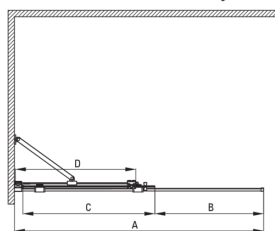

Artikel-Nr.: KTJ_N30R
EAN: 5907650816478
Farbe: Nero
Garantie [Jahre]: 2

Kabinen

| | |
|------------------------------|-------------|
| Breite [mm] | 1000 |
| Höhe | 1950 |
| Gehärtetes Glas - Dicke [mm] | 6 |
| Glasausführung | transparent |
| Active Cover Beschichtung | Ja |

| Model | Size | A (mm) | B (mm) | C (mm) | D (mm) |
|----------|-----------|-----------|--------|--------|--------|
| KTJ X39R | 900x1950 | 880-900 | 360 | 475 | 420 |
| KTJ X30R | 1000x1950 | 980-1000 | 410 | 525 | 470 |
| KTJ X32R | 1200x1950 | 1180-1200 | 515 | 625 | 570 |
| KTJ X34R | 1400x1950 | 1380-1400 | 615 | 725 | 670 |