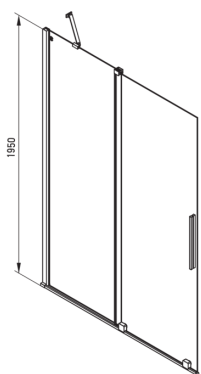

Artikel-Nr.: KTJ_N30R
EAN: 5907650816478
Farbe: Nero
Garantie [Jahre]: 2

Kabinen

| | |
|------------------------------|-------------|
| Breite [mm] | 1000 |
| Höhe | 1950 |
| Gehärtetes Glas - Dicke [mm] | 6 |
| Glasausführung | transparent |
| Active Cover Beschichtung | Ja |

Charakteristische Merkmale:

- Sicheres und langlebiges gehärtetes Glas
- Kabine kann ohne Duschwanne direkt auf den Fliesen installiert werden
- Hydrophobe Active-Cover-Beschichtung, die das Abperlen von Wasser erleichtert
- Spezielles Mittel, das für die zu reinigenden Oberflächen unbedenklich ist
- Nur die besten Materialien, deren Qualität durch Laboruntersuchungen bestätigt wird
- Möglichkeit der Verwendung eines speziellen Active Cover-Präparats
- Umdrehbare Tür, mit der die Kabine auf der rechten oder linken Seite montiert werden kann
- Die Relings geben der Struktur zusätzliche Stabilität
- Stoß-, Chemikalien- und Fleckenbeständigkeit gemäß der Norm PN-EN 14428 + A1: 2008, bestätigt durch Tests des Instituts für Keramik und Baustoffe.

| Model | Size | A (mm) | B (mm) | C (mm) | D (mm) |
|----------|-----------|-----------|--------|--------|--------|
| KTJ X39R | 900x1950 | 880-900 | 360 | 475 | 420 |
| KTJ X30R | 1000x1950 | 980-1000 | 410 | 525 | 470 |
| KTJ X32R | 1200x1950 | 1180-1200 | 515 | 625 | 570 |
| KTJ X34R | 1400x1950 | 1380-1400 | 615 | 725 | 670 |