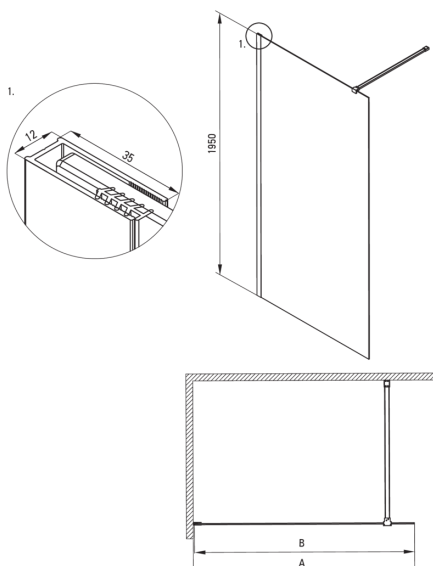

## Ścianka prysznicowa walk-in

Cena Netto: 893,50 zł  
Cena Brutto: 1099,00 zł

Kod produktu: KTJ\_N30P

EAN: 5907650881537

Kolor: nero

Gwarancja [lata]: 2

Model	Size	A (mm)	B (mm)
KT J X37P	700x1950	660-680	656
KT J X38P	800x1950	760-780	756
KT J X39P	900x1950	860-880	856
KT J X30P	1000x1950	960-980	956
KT J X31P	1100x1950	1060-1080	1056
KT J X32P	1200x1950	1160-1180	1156

### Kabina

Szerokość [mm]	1000
Wysokość [mm]	1950
Grubość szkła hartowanego [mm]	6
Wykończenie szkła	transparentne
Powłoka Active Cover	Tak