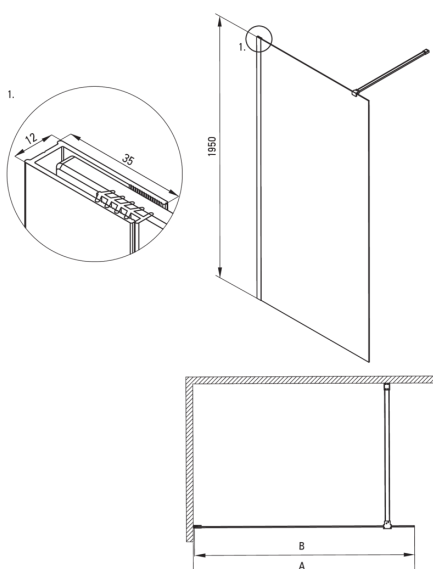

## Ścianka prysznicowa walk-in

Cena Netto: 893,50 zł  
Cena Brutto: 1099,00 zł

deante

Kod produktu: KTJ\_N30P

EAN: 5907650881537

Kolor: nero

Gwarancja [lata]: 2

Model	Size	A (mm)	B (mm)
KT J X37P	700x1950	660-680	656
KT J X38P	800x1950	760-780	756
KT J X39P	900x1950	860-880	856
KT J X30P	1000x1950	960-980	956
KT J X31P	1100x1950	1060-1080	1056
KT J X32P	1200x1950	1160-1180	1156

### Kabina

Szerokość [mm]	1000
Wysokość [mm]	1950
Grubość szkła hartowanego [mm]	6
Wykończenie szkła	transparentne
Powłoka Active Cover	Tak