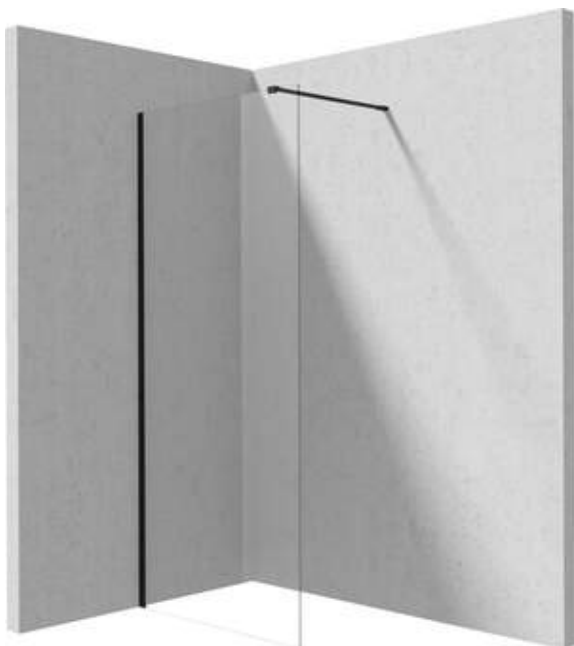

## Ścianka prysznicowa walk-in

Cena Netto: 893,50 zł  
Cena Brutto: 1099,00 zł

Kod produktu: KTJ\_N30P

EAN: 5907650881537

Kolor: nero

Gwarancja [lata]: 2

Model	Size	A (mm)	B (mm)
KT J X37P	700x1950	660-680	656
KT J X38P	800x1950	760-780	756
KT J X39P	900x1950	860-880	856
KT J X30P	1000x1950	960-980	956
KT J X31P	1100x1950	1060-1080	1056
KT J X32P	1200x1950	1160-1180	1156

### Kabina

Szerokość [mm]	1000
Wysokość [mm]	1950
Grubość szkła hartowanego [mm]	6
Wykończenie szkła	transparentne
Powłoka Active Cover	Tak

### Wyróżniki:

- Bezpieczne i wytrzymałe szkło hartowane
- Możliwość zamontowania kabiny bez brodzika, bezpośrednio na płytkach
- Hydrofobowa powłoka Active Cover, ułatwiająca spływanie wody po szybie
- Możliwość zastosowania dedykowanego preparatu Active Cover
- Tylko najlepsze materiały, których jakość potwierdzamy badaniami w laboratorium
- Drzwi odwracalne umożliwiające montaż kabiny na prawą lub lewą stronę
- W zestawie znajdują się dwa relingi – krótki i długi
- Odporność na uderzenia oraz na chemikalia i płamienie zgodnie z normą PN-EN 14428+A1:2008, potwierdzona badaniami Instytutu Ceramiki i Materiałów Budowlanych.
- Możliwość łączenia z drugą ścianką przesuwaną i ścianką prysznicową walk-in Prizma
- Możliwość zamontowania kabiny bezpośrednio na płytkach lub na brodzikach granitowych Correo (KQR) i akrylowych Kerria Plus (KTS)
- Swobodne łączenie elementów
- Innowacyjna wytrzymała i łatwa w czyszczeniu powłoka Nero