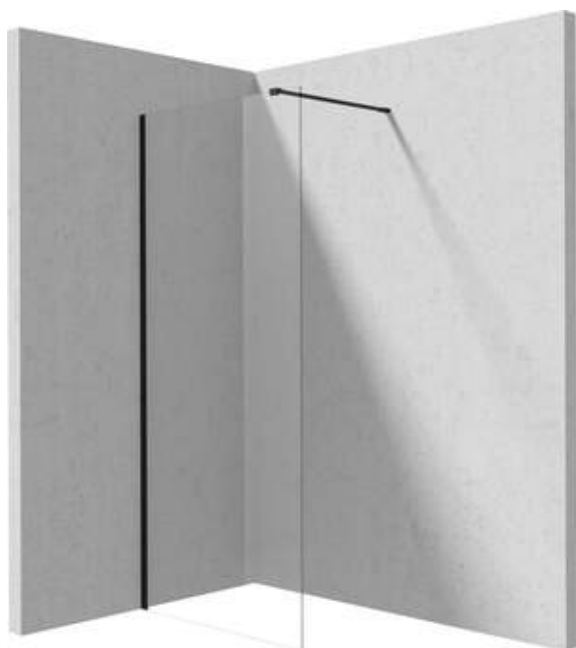

## Ścianka prysznicowa walk-in

Cena Netto: 893,50 zł  
Cena Brutto: 1099,00 zł

deante

Kod produktu: KTJ\_N30P

EAN: 5907650881537

Kolor: nero

Gwarancja [lata]: 2

Model	Size	A (mm)	B (mm)
KT J X37P	700x1950	660-680	656
KT J X38P	800x1950	760-780	756
KT J X39P	900x1950	860-880	856
KT J X30P	1000x1950	960-980	956
KT J X31P	1100x1950	1060-1080	1056
KT J X32P	1200x1950	1160-1180	1156

### Kabina

Szerokość [mm]	1000
Wysokość [mm]	1950
Grubość szkła hartowanego [mm]	6
Wykończenie szkła	transparentne
Powłoka Active Cover	Tak

### Wyróżniki:

- Bezpieczne i wytrzymałe szkło hartowane
- Możliwość zamontowania kabiny bez brodzika, bezpośrednio na płytkach
- Hydrofobowa powłoka Active Cover, ułatwiająca spływanie wody po szybie
- Możliwość zastosowania dedykowanego preparatu Active Cover
- Tylko najlepsze materiały, których jakość potwierdzamy badaniami w laboratorium
- Drzwi odwracalne umożliwiające montaż kabiny na prawą lub lewą stronę
- W zestawie znajdują się dwa relingi – krótki i długi
- Odporność na uderzenia oraz na chemikalia i płamienie zgodnie z normą PN-EN 14428+A1:2008, potwierdzona badaniami Instytutu Ceramiki i Materiałów Budowlanych.
- Możliwość łączenia z drugą ścianką przesuwną i ścianką prysznicową walk-in Prizma
- Możliwość zamontowania kabiny bezpośrednio na płytkach lub na brodzikach granitowych Correo (KQR) i akrylowych Kerria Plus (KTS)
- Swobodne łączenie elementów
- Innowacyjna wytrzymała i łatwa w czyszczeniu powłoka Nero