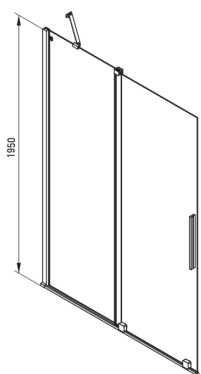

PRIZMA

Душова стіна, walk-in

 deante

Код продукту: KTJ_F39R

EAN: 5907650839354

Колір: матова сталь

Гарантія: 2

Кабіни

Ширина [мм]	900
Висота [мм]	1950
товщина скла	6
Оздоблення скла	прозорий
Покриття Active cover	Так

Відмінна риса:

- Тільки найкращі матеріали, якість яких ми підтверджуємо дослідженнями в лабораторії
- Гідрофобне покриття Active Cover, що полегшує стікання води по склу
- Можливість установки kabіни без піддону безпосередньо на плитку
- Безпечне і міцне загартоване скло
- Можливість використання спеціального препарату Active Cover
- Ударостійкість і стійкість до хімічних речовин і плям відповідно до стандарту PN-EN 14428 + A1: 2008, підтверджена дослідженнями Інституту кераміки і будівельних матеріалів.
- Реверсивні двері для установки kabіни на праву або ліву сторону
- Пропонуємо спеціальний засіб, безпечний для очищуваних поверхонь

Model	Size	A (mm)	B (mm)	C (mm)	D (mm)
KTJ X39R	900x1950	880-900	360	475	420
KTJ X30R	1000x1950	980-1000	410	525	470
KTJ X32R	1200x1950	1180-1200	515	625	570
KTJ X34R	1400x1950	1380-1400	615	725	670