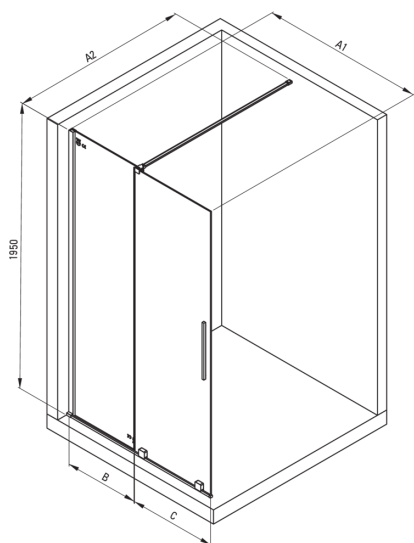

PRIZMA

Душова стіна, walk-in

Код продукту: KTJ_F39R

EAN: 5907650839354

Колір: матова сталь

Гарантія: 2

Model	Size	A1 (mm)	A2 (mm)	B (mm)	C (mm)
KTJ X39R	900x1950	900	700-1200	420	470
KTJ X30R	1000x1950	1000	700-1200	460	510
KTJ X32R	1200x1950	1200	700-1200	570	620

Кабіни

Ширина [мм]	900
Висота [мм]	1950
товщина скла	6
Оздоблення скла	прозорий
Покриття Active cover	Так

Відмінна риса:

- Тільки найкращі матеріали, якість яких ми підтверджуємо дослідженнями в лабораторії
- Гідрофобне покриття Active Cover, що полегшує стікання води по скла
- Можливість установки kabіни без піддону безпосередньо на плитку
- Безпечне і міцне загартоване скло
- Можливість використання спеціального препарату Active Cover
- Ударостійкість і стійкість до хімічних речовин і плям відповідно до стандарту PN-EN 14428 + A1: 2008, підтверджена дослідженнями Інституту кераміки і будівельних матеріалів.
- Реверсивні двері для установки kabіни на праву або ліву сторону
- Пропонуємо спеціальний засіб, безпечний для очищуваних поверхонь