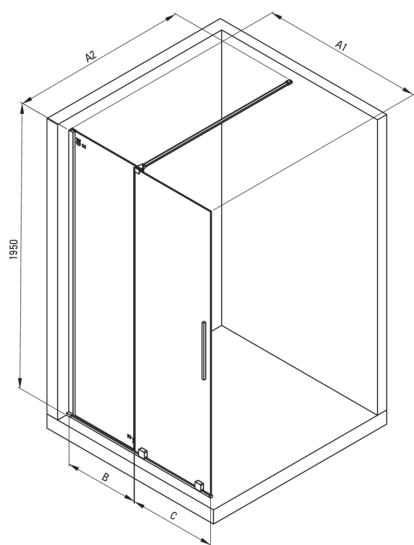

PRIZMA

Tuš stena, walk-in

koda izdelka: KTJ_F39R

EAN: 5907650839354

Barva: krtačeno jeklo

Garancija [leta]: 2

Model	Size	A1 (mm)	A2 (mm)	B (mm)	C (mm)
KTJ X39R	900x1950	900	700-1200	420	470
KTJ X30R	1000x1950	1000	700-1200	460	510
KTJ X32R	1200x1950	1200	700-1200	570	620

Kabine

širina [mm]	900
višina [mm]	1950
debelina stekla [mm]	6
steklen finiř	transparenten
premaz Active Cover	Ja

karakteristike:

- Samo najboljši materiali, katerih kakovost je potrjena z laboratorijskimi testi
- Hidrofobni premaz Active Cover, da voda lažje odteče s stekla
- Možnost vgradnje kabine brez tuř kadi, neposredno na ploščice
- Varno in trpežno kaljeno steklo
- Za površine s premazom Active Cover
- Odpornost na udarce, kemikalije in madeže v skladu s standardom PN-EN 14428+A1:2008, potrjena s testi Inřtituta za keramiko in gradbene materiale.
- obračljiva vrata za montažo kabine na desno ali levo stran
- V ponudbi Deante imamo tudi varna namenska čistila