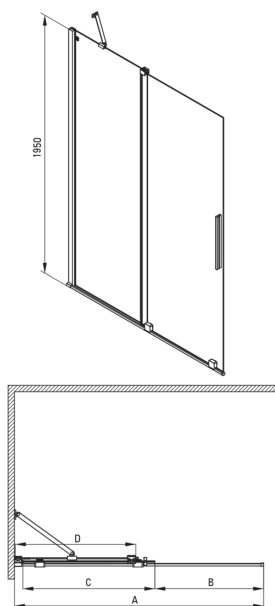

PRIZMA

Tuš stena, walk-in

koda izdelka: KTJ_F39R

EAN: 5907650839354

Barva: krtačeno jeklo

Garancija [leta]: 2

Kabine

širina [mm]	900
višina [mm]	1950
debelina stekla [mm]	6
steklen finiř	transparenten
premaz Active Cover	Ja

karakteristike:

- Samo najboljši materiali, katerih kakovost je potrjena z laboratorijskimi testi
- Hidrofobni premaz Active Cover, da voda lažje odteče s stekla
- Možnost vgradnje kabine brez tuř kadi, neposredno na ploščice
- Varno in trpežno kaljeno steklo
- Za površine s premazom Active Cover
- Odpornost na udarce, kemikalije in madeže v skladu s standardom PN-EN 14428+A1:2008, potrjena s testi Inřtituta za keramiko in gradbene materiale.
- obračljiva vrata za montažo kabine na desno ali levo stran
- V ponudbi Deante imamo tudi varna namenska čistila

Model	Size	A (mm)	B (mm)	C (mm)	D (mm)
KTJ X39R	900x1950	880-900	360	475	420
KTJ X30R	1000x1950	980-1000	410	525	470
KTJ X32R	1200x1950	1180-1200	515	625	570
KTJ X34R	1400x1950	1380-1400	615	725	670