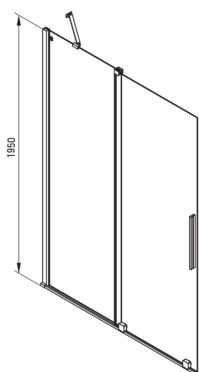

Код товара: KTJ_F39R

EAN: 5907650839354

Цвет: брашированная сталь

Гарантия [лет]: 2

Model	Size	A (mm)	B (mm)	C (mm)	D (mm)
KTJ X39R	900x1950	880-900	360	475	420
KTJ X30R	1000x1950	980-1000	410	525	470
KTJ X32R	1200x1950	1180-1200	515	625	570
KTJ X34R	1400x1950	1380-1400	615	725	670

Кабины

Ширина [мм]	900
Высота [мм]	1950
толщина закаленного стекла	6
Отделка стекла	прозрачный
Покрытие Active Cover	Да

Отличительные черты:

- Только лучшие материалы, качество которых подтверждено лабораторными испытаниями
- Гидрофобное покрытие Active-Cover, которое облегчает стекание воды со стекла
- Возможна установка кабины без поддона, прямо на плитку
- Безопасное и прочное закаленное стекло
- Возможность использования специального препарата Active Cover
- Стойкость к ударам, химическим веществам и окрашиванию в соответствии со стандартом PN-EN 14428+A1:2008, подтверждена испытаниями Института керамики и строительных материалов.
- Реверсивная дверь, позволяющая установить кабину с правой или левой стороны
- Специальное средство, безопасное для очищаемых поверхностей