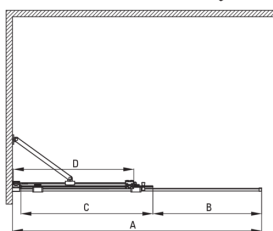

Код товара: KTJ_F39R

EAN: 5907650839354

Цвет: брашированная сталь

Гарантия [лет]: 2

Model	Size	A (mm)	B (mm)	C (mm)	D (mm)
KTJ X39R	900x1950	880-900	360	475	420
KTJ X30R	1000x1950	980-1000	410	525	470
KTJ X32R	1200x1950	1180-1200	515	625	570
KTJ X34R	1400x1950	1380-1400	615	725	670

Кабины

Ширина [мм]	900
Высота [мм]	1950
толщина закаленного стекла	6
Отделка стекла	прозрачный
Покрытие Active Cover	Да

Отличительные черты:

- Только лучшие материалы, качество которых подтверждено лабораторными испытаниями
- Гидрофобное покрытие Active-Cover, которое облегчает стекание воды со стекла
- Возможна установка кабины без поддона, прямо на плитку
- Безопасное и прочное закаленное стекло
- Возможность использования специального препарата Active Cover
- Стойкость к ударам, химическим веществам и окрашиванию в соответствии со стандартом PN-EN 14428+A1:2008, подтверждена испытаниями Института керамики и строительных материалов.
- Реверсивная дверь, позволяющая установить кабину с правой или левой стороны
- Специальное средство, безопасное для очищаемых поверхностей