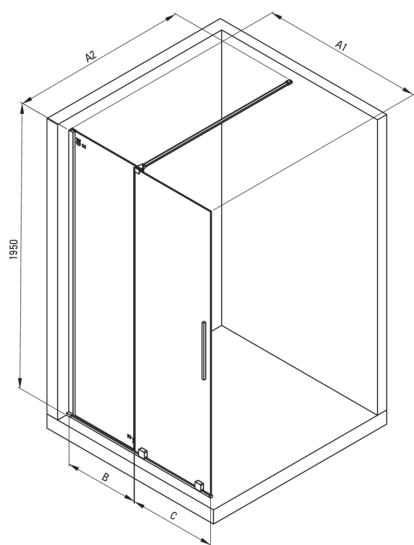

PRIZMA

Perete de duș, paravan

Codul produsului: KTJ_F39R

EAN: 5907650839354

Culoarea: oțel șlefuit

Garanție [ani]: 2

Model	Size	A1 (mm)	A2 (mm)	B (mm)	C (mm)
KTJ X39R	900x1950	900	700-1200	420	470
KTJ X30R	1000x1950	1000	700-1200	460	510
KTJ X32R	1200x1950	1200	700-1200	570	620

Cabine

Lățime [mm]	900
Înălțime [mm]	1950
Grosime sticlă [mm]	6
Finisaj sticlă	transparent
Active cover	Da

Caracteristici:

- Doar cele mai bune materiale, a căror calitate a fost certificată prin teste de laborator
- Înveliș hidrofob Active-Cover care ajută apa să se prelingă pe sticlă
- Posibilitate de instalare a cabinei fără cădiță de duș, direct pe gresie
- Sticlă securizată sigură și rezistentă
- Special pentru suprafețe Active Cover
- Rezistență la impact, substanțe chimice și pete conform standardului PN-EN 14428+A1:2008, certificată prin teste făcute de Institutul de Materiale de Construcții și Ceramică
- Ușă reversibilă care permite instalarea cabinei pe partea dreaptă sau pe partea stângă
- Agent de curățare special, sigur pentru suprafețele curățate