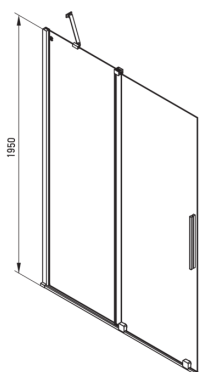

PRIZMA

Perete de duș, paravan

Codul produsului: KTJ_F39R

EAN: 5907650839354

Culoarea: oțel șlefuit

Garanție [ani]: 2

Model	Size	A (mm)	B (mm)	C (mm)	D (mm)
KTJ X39R	900x1950	880-900	360	475	420
KTJ X30R	1000x1950	980-1000	410	525	470
KTJ X32R	1200x1950	1180-1200	515	625	570
KTJ X34R	1400x1950	1380-1400	615	725	670

Cabine

Lățime [mm]	900
Înălțime [mm]	1950
Grosime sticlă [mm]	6
Finisaj sticlă	transparent
Active cover	Da

Caracteristici:

- Doar cele mai bune materiale, a căror calitate a fost certificată prin teste de laborator
- Înveliș hidrofob Active-Cover care ajută apa să se prelingă pe sticlă
- Posibilitate de instalare a cabinei fără cădiță de duș, direct pe gresie
- Sticlă securizată sigură și rezistentă
- Special pentru suprafețe Active Cover
- Rezistență la impact, substanțe chimice și pete conform standardului PN-EN 14428+A1:2008, certificată prin teste făcute de Institutul de Materiale de Construcții și Ceramică
- Ușă reversibilă care permite instalarea cabinei pe partea dreaptă sau pe partea stângă
- Agent de curățare special, sigur pentru suprafețele curățate