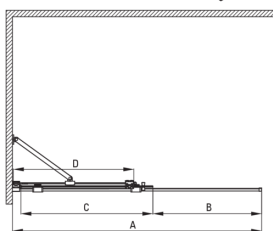

PRIZMA

Perete de duș, paravan

Codul produsului: KTJ_F39R

EAN: 5907650839354

Culoarea: oțel șlefuit

Garanție [ani]: 2

Model	Size	A (mm)	B (mm)	C (mm)	D (mm)
KTJ X39R	900x1950	880-900	360	475	420
KTJ X30R	1000x1950	980-1000	410	525	470
KTJ X32R	1200x1950	1180-1200	515	625	570
KTJ X34R	1400x1950	1380-1400	615	725	670

Cabine

Lățime [mm]	900
Înălțime [mm]	1950
Grosime sticlă [mm]	6
Finisaj sticlă	transparent
Active cover	Da

Caracteristici:

- Doar cele mai bune materiale, a căror calitate a fost certificată prin teste de laborator
- Înveliș hidrofob Active-Cover care ajută apa să se prelingă pe sticlă
- Posibilitate de instalare a cabinei fără cădiță de duș, direct pe gresie
- Sticlă securizată sigură și rezistentă
- Special pentru suprafețe Active Cover
- Rezistență la impact, substanțe chimice și pete conform standardului PN-EN 14428+A1:2008, certificată prin teste făcute de Institutul de Materiale de Construcții și Ceramică
- Ușă reversibilă care permite instalarea cabinei pe partea dreaptă sau pe partea stângă
- Agent de curățare special, sigur pentru suprafețele curățate