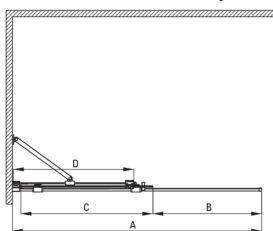

PRIZMA

Ścianka prysznicowa walk-in

Cena Netto: 1300,00 zł
Cena Brutto: 1599,00 zł

Kod produktu: KTJ_F39R

EAN: 5907650839354

Kolor: stal szcztokowana

Gwarancja [lata]: 2

Model	Size	A (mm)	B (mm)	C (mm)	D (mm)
KTJ X39R	900x1950	880-900	360	475	420
KTJ X30R	1000x1950	980-1000	410	525	470
KTJ X32R	1200x1950	1180-1200	515	625	570
KTJ X34R	1400x1950	1380-1400	615	725	670

Kabina

Szerokość [mm]	900
Wysokość [mm]	1950
Grubość szkła hartowanego [mm]	6
Wykończenie szkła	transparentne
Powłoka Active Cover	Tak

Wyróżniki:

- Tylko najlepsze materiały, których jakość potwierdzamy badaniami w laboratorium
- Hydrofobowa powłoka Active Cover, ułatwiająca spływanie wody po szybie
- Możliwość zamontowania kabiny bez brodzika, bezpośrednio na płytkach
- Bezpieczne i wytrzymałe szkło hartowane
- Możliwość zastosowania dedykowanego preparatu Active Cover
- Odporność na uderzenia oraz na chemikalia i płamienie zgodnie z normą PN-EN 14428+A1:2008, potwierdzona badaniami Instytutu Ceramiki i Materiałów Budowlanych.
- Drzwi odwracalne umożliwiające montaż kabiny na prawą lub lewą stronę
- Możliwość łączenia z drugą ścianką przesuwaną i ścianką prysznicową walk-in Prizma
- W ofercie dedykowany środek bezpieczny dla czyszczonych powierzchni
- Możliwość zamontowania kabiny bezpośrednio na płytkach lub na brodzikach granitowych Correo (KQR) i akrylowych Kerria Plus (KTS)
- W zestawie znajdują się dwa relingi – krótki i długi
- Swobodne łączenie kabin
- Powłoka nanoszona metodą PVD