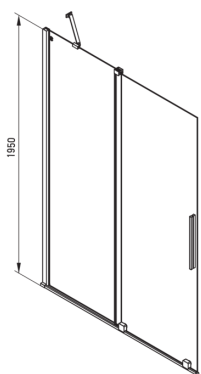

PRIZMA

Ścianka prysznicowa walk-in

Cena Netto: 1300,00 zł
Cena Brutto: 1599,00 zł

Kod produktu: KTJ_F39R

EAN: 5907650839354

Kolor: stal szcztokowana

Gwarancja [lata]: 2

Model	Size	A (mm)	B (mm)	C (mm)	D (mm)
KTJ X39R	900x1950	880-900	360	475	420
KTJ X30R	1000x1950	980-1000	410	525	470
KTJ X32R	1200x1950	1180-1200	515	625	570
KTJ X34R	1400x1950	1380-1400	615	725	670

Kabina

Szerokość [mm]	900
Wysokość [mm]	1950
Grubość szkła hartowanego [mm]	6
Wykończenie szkła	transparentne
Powłoka Active Cover	Tak

Wyróżniki:

- Tylko najlepsze materiały, których jakość potwierdzamy badaniami w laboratorium
- Hydrofobowa powłoka Active Cover, ułatwiająca spływanie wody po szybie
- Możliwość zamontowania kabiny bez brodzika, bezpośrednio na płytkach
- Bezpieczne i wytrzymałe szkło hartowane
- Możliwość zastosowania dedykowanego preparatu Active Cover
- Odporność na uderzenia oraz na chemikalia i płamienie zgodnie z normą PN-EN 14428+A1:2008, potwierdzona badaniami Instytutu Ceramiki i Materiałów Budowlanych.
- Drzwi odwracalne umożliwiające montaż kabiny na prawą lub lewą stronę
- Możliwość łączenia z drugą ścianką przesuwaną i ścianką prysznicową walk-in Prizma
- W ofercie dedykowany środek bezpieczny dla czyszczonych powierzchni
- Możliwość zamontowania kabiny bezpośrednio na płytkach lub na brodzikach granitowych Correo (KQR) i akrylowych Kerria Plus (KTS)
- W zestawie znajdują się dwa relingi – krótki i długi
- Swobodne łączenie kabin
- Powłoka nanoszona metodą PVD