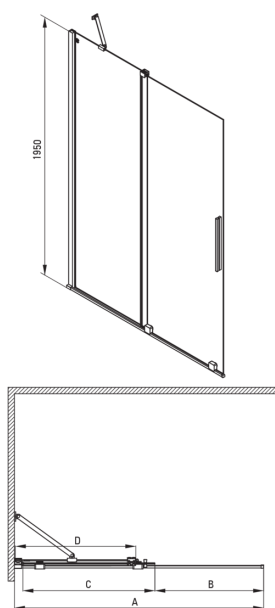

## Parete doccia, a scomparsa

**Codice prodotto:** KTJ\_F39R

**EAN:** 5907650839354

**Colore:** acciaio spazzolato

**Garanzia [anni]:** 2

### Cabine

Larghezza [mm]	900
Altezza [mm]	1950
Spessore del vetro [mm]	6
Finitura in vetro	trasparente
Rivestimento attivo	Sì

Model	Size	A (mm)	B (mm)	C (mm)	D (mm)
KTJ X39R	900x1950	880-900	360	475	420
KTJ X30R	1000x1950	980-1000	410	525	470
KTJ X32R	1200x1950	1180-1200	515	625	570
KTJ X34R	1400x1950	1380-1400	615	725	670