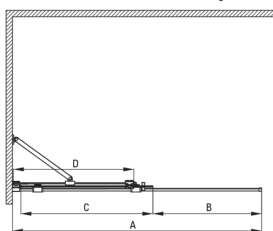

PRIZMA

Paroi de douche, walk-in

Code produit: KTJ_F39R
EAN: 5907650839354
Couleur: acie inoxydable brossé
Garantie [années]: 2

Cabines

Largeur [mm]	900
Hauteur [mm]	1950
Épaisseur du verre [mm]	6
Finition verre	transparent
Couverture active	Oui

Model	Size	A (mm)	B (mm)	C (mm)	D (mm)
KTJ X39R	900x1950	880-900	360	475	420
KTJ X30R	1000x1950	980-1000	410	525	470
KTJ X32R	1200x1950	1180-1200	515	625	570
KTJ X34R	1400x1950	1380-1400	615	725	670