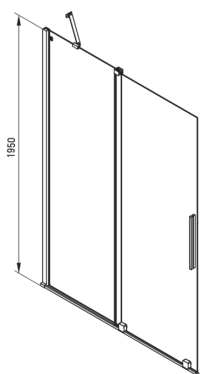

PRIZMA

Paroi de douche, walk-in

Code produit: KTJ_F39R
EAN: 5907650839354
Couleur: acie inoxydable brossé
Garantie [années]: 2

Cabines

Largeur [mm]	900
Hauteur [mm]	1950
Épaisseur du verre [mm]	6
Finition verre	transparent
Couverture active	Oui

Caractéristiques:

- Seuls les meilleurs matériaux, dont la qualité a été confirmée par des tests en laboratoire
- Revêtement hydrophobe Active-Cover qui facilite l'écoulement de l'eau sur le verre
- Possibilité d'installer la cabine sans receveur de douche, directement sur le carrelage
- Verre trempé sûr et durable
- Dédié aux surfaces Active Cover
- Résistance aux chocs, aux produits chimiques et aux taches conformément à la norme PN-EN 14428+A1:2008, confirmée par des tests de l'Institut de la céramique et des matériaux de construction
- Porte réversible qui permet de monter la cabine à droite ou à gauche
- Agent de nettoyage dédié, sans danger pour les surfaces nettoyées

Model	Size	A (mm)	B (mm)	C (mm)	D (mm)
KTJ X39R	900x1950	880-900	360	475	420
KTJ X30R	1000x1950	980-1000	410	525	470
KTJ X32R	1200x1950	1180-1200	515	625	570
KTJ X34R	1400x1950	1380-1400	615	725	670