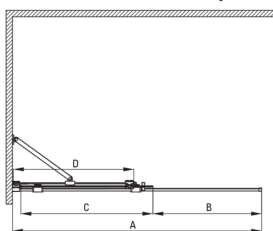

### Cabines

Largeur [mm]	900
Hauteur [mm]	1950
Épaisseur du verre [mm]	6
Finition verre	transparent
Couverture active	Oui

Model	Size	A (mm)	B (mm)	C (mm)	D (mm)
KTJ X39R	900x1950	880-900	360	475	420
KTJ X30R	1000x1950	980-1000	410	525	470
KTJ X32R	1200x1950	1180-1200	515	625	570
KTJ X34R	1400x1950	1380-1400	615	725	670