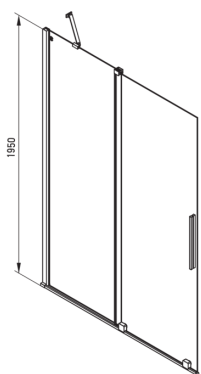

## Paroi de douche, walk-in

**Code produit:** KTJ\_F39R  
**EAN:** 5907650839354  
**Couleur:** acie inoxydable brossé  
**Garantie [années]:** 2

### Cabines

Largeur [mm]	900
Hauteur [mm]	1950
Épaisseur du verre [mm]	6
Finition verre	transparent
Couverture active	Oui

Model	Size	A (mm)	B (mm)	C (mm)	D (mm)
KTJ X39R	900x1950	880-900	360	475	420
KTJ X30R	1000x1950	980-1000	410	525	470
KTJ X32R	1200x1950	1180-1200	515	625	570
KTJ X34R	1400x1950	1380-1400	615	725	670