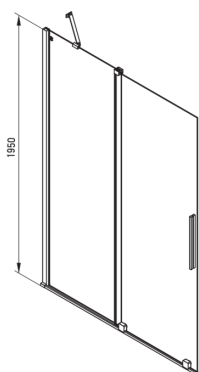

PRIZMA

Muro de ducha, entrar

Código de producto: KTJ_F39R

EAN: 5907650839354

Color: acero pulido

Garantía [años]: 2

Cabañas

Ancho [mm]	900
Altura [mm]	1950
Grosor de vidrio [mm]	6
Acabado de vidrio	transparente
Tapa activa	Sí

Características:

- Solo los mejores materiales cuya calidad es confirmada por la investigación en el laboratorio
- Cubierta activa recubrimiento hidrofóbico que facilita el flujo de agua por el vaso
- Es posible instalar una cabina sin una bandeja de ducha, directamente en los mosaicos.
- Vidrio templado seguro y duradero
- Posibilidad de usar una cubierta activa dedicada
- Resistencia al impacto, así como a los productos químicos y las manchas de acuerdo con PN-EN 14428+A1: 2008, confirmado por el Instituto de Cerámica y Materiales de construcción.
- Puertas reversibles que permiten la instalación de la cabina a la derecha o izquierda
- Una medida dedicada en la oferta es una caja fuerte dedicada para superficies limpias

Model	Size	A (mm)	B (mm)	C (mm)	D (mm)
KTJ X39R	900x1950	880-900	360	475	420
KTJ X30R	1000x1950	980-1000	410	525	470
KTJ X32R	1200x1950	1180-1200	515	625	570
KTJ X34R	1400x1950	1380-1400	615	725	670