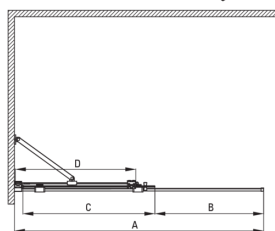

PRIZMA

Muro de ducha, entrar

Código de producto: KTJ_F39R

EAN: 5907650839354

Color: acero pulido

Garantía [años]: 2

Cabañas

Ancho [mm]	900
Altura [mm]	1950
Grosor de vidrio [mm]	6
Acabado de vidrio	transparente
Tapa activa	Sí

Model	Size	A (mm)	B (mm)	C (mm)	D (mm)
KTJ X39R	900x1950	880-900	360	475	420
KTJ X30R	1000x1950	980-1000	410	525	470
KTJ X32R	1200x1950	1180-1200	515	625	570
KTJ X34R	1400x1950	1380-1400	615	725	670