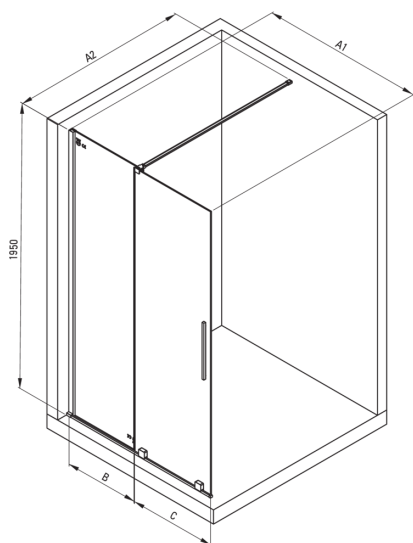

## Muro de ducha, entrar

Código de producto: KTJ\_F39R

EAN: 5907650839354

Color: acero pulido

Garantía [años]: 2

### Cabañas

Ancho [mm]	900
Altura [mm]	1950
Grosor de vidrio [mm]	6
Acabado de vidrio	transparente
Tapa activa	Sí

### Características:

- Solo los mejores materiales cuya calidad es confirmada por la investigación en el laboratorio
- Cubierta activa recubrimiento hidrofóbico que facilita el flujo de agua por el vaso
- Es posible instalar una cabina sin una bandeja de ducha, directamente en los mosaicos.
- Vidrio templado seguro y duradero
- Posibilidad de usar una cubierta activa dedicada
- Resistencia al impacto, así como a los productos químicos y las manchas de acuerdo con PN-EN 14428+A1: 2008, confirmado por el Instituto de Cerámica y Materiales de construcción.
- Puertas reversibles que permiten la instalación de la cabina a la derecha o izquierda
- Una medida dedicada en la oferta es una caja fuerte dedicada para superficies limpias

Model	Size	A1 (mm)	A2 (mm)	B (mm)	C (mm)
KTJ X39R	900x1950	900	700-1200	420	470
KTJ X30R	1000x1950	1000	700-1200	460	510
KTJ X32R	1200x1950	1200	700-1200	570	620