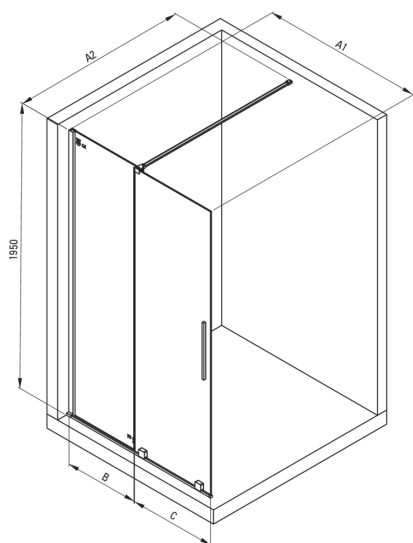

PRIZMA

Duschwand, Walk-In

Artikel-Nr.: KTJ_F39R
EAN: 5907650839354
Farbe: Stahl gebürstet
Garantie [Jahre]: 2

Model	Size	A1 (mm)	A2 (mm)	B (mm)	C (mm)
KTJ X39R	900x1950	900	700-1200	420	470
KTJ X30R	1000x1950	1000	700-1200	460	510
KTJ X32R	1200x1950	1200	700-1200	570	620

Kabinen

Breite [mm]	900
Höhe	1950
Gehärtetes Glas - Dicke [mm]	6
Glasausführung	transparent
Active Cover Beschichtung	Ja

Charakteristische Merkmale:

- Nur die besten Materialien, deren Qualität durch Laboruntersuchungen bestätigt wird
- Hydrophobe Active-Cover-Beschichtung, die das Abperlen von Wasser erleichtert
- Kabine kann ohne Duschwanne direkt auf den Fliesen installiert werden
- Sicheres und langlebiges gehärtetes Glas
- Möglichkeit der Verwendung eines speziellen Active Cover-Präparats
- Stoß-, Chemikalien- und Fleckenbeständigkeit gemäß der Norm PN-EN 14428 + A1: 2008, bestätigt durch Tests des Instituts für Keramik und Baustoffe.
- Umdrehbare Tür, mit der die Kabine auf der rechten oder linken Seite montiert werden kann
- Spezielles Mittel, das für die zu reinigenden Oberflächen unbedenklich ist