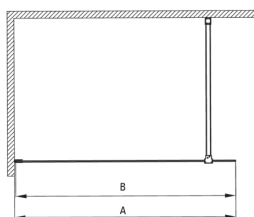

Код продукту: KTJ\_F39P

EAN: 5907650839422

Колір: матова сталь

Гарантія: 2

Model	Size	A (mm)	B (mm)
KTJ X38P	800x1950	760-780	756
KTJ X39P	900x1950	860-880	856
KTJ X30P	1000x1950	960-980	956
KTJ X31P	1100x1950	1060-1080	1056
KTJ X32P	1200x1950	1160-1180	1156

**Кабіни**

Ширина [мм]	900
Висота [мм]	1950
товщина скла	6
Оздоблення скла	прозорий
Покриття Active cover	Так

**Відмінна риса:**

- Тільки найкращі матеріали, якість яких ми підтверджуємо дослідженнями в лабораторії
- Гідрофобне покриття Active Cover, що полегшує стікання води по склу
- Можливість установки kabіни без піддону безпосередньо на плитку
- Безпечне і міцне загартоване скло
- Можливість використання спеціального препарату Active Cover
- Ударостійкість і стійкість до хімічних речовин і плям відповідно до стандарту PN-EN 14428 + A1: 2008, підтверджена дослідженнями Інституту кераміки і будівельних матеріалів.
- Реверсивні двері для установки kabіни на праву або ліву сторону
- Пропонуємо спеціальний засіб, безпечний для очищуваних поверхонь