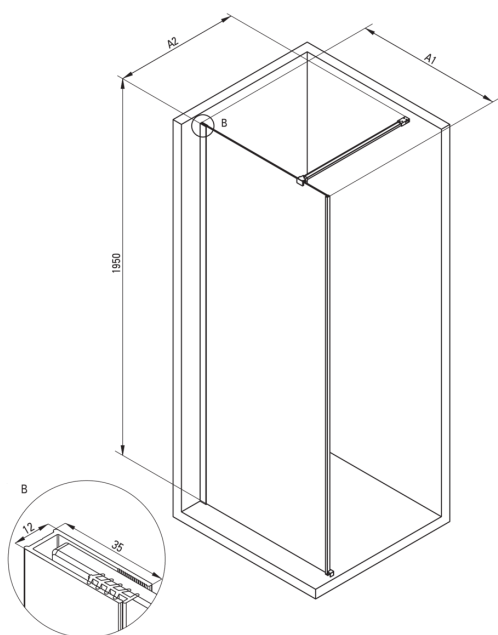

PRIZMA

Душова стіна, walk-in

Код продукту: KTJ_F39P

EAN: 5907650839422

Колір: матова сталь

Гарантія: 2

Кабіни

Ширина [мм]	900
Висота [мм]	1950
товщина скла	6
Оздоблення скла	прозорий
Покриття Active cover	Так

Model	Size	A1 (mm)	A2 (mm)
KT J X38P	800 x 1950	760-780	700-1200
KT J X39P	900 x 1950	860-880	700-1200