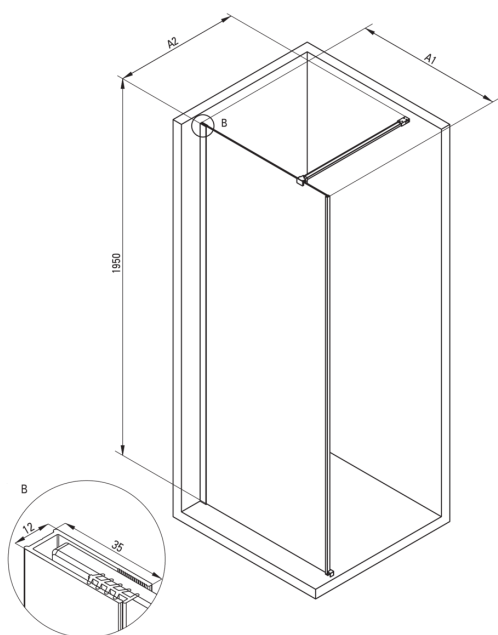

PRIZMA

Tuš stena, walk-in

koda izdelka: KTJ_F39P

EAN: 5907650839422

Barva: krtačeno jeklo

Garancija [leta]: 2

Kabine

širina [mm]	900
višina [mm]	1950
debelina stekla [mm]	6
steklen finiš	transparenten
premaz Active Cover	Ja

karakteristike:

- Samo najboljši materiali, katerih kakovost je potrjena z laboratorijskimi testi
- Hidrofobni premaz Active Cover, da voda lažje odteče s stekla
- Možnost vgradnje kabine brez tuš kadi, neposredno na ploščice
- Varno in trpežno kaljeno steklo
- Za površine s premazom Active Cover
- Odpornost na udarce, kemikalije in madeže v skladu s standardom PN-EN 14428+A1:2008, potrjena s testi Inštituta za keramiko in gradbene materiale.
- obračljiva vrata za montažo kabine na desno ali levo stran
- V ponudbi Deante imamo tudi varna namenska čistila

Model	Size	A1 (mm)	A2 (mm)
KT J X38P	800 x 1950	760-780	700-1200
KT J X39P	900 x 1950	860-880	700-1200