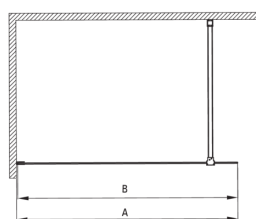

PRIZMA

Tuš stena, walk-in

koda izdelka: KTJ_F39P

EAN: 5907650839422

Barva: krtačeno jeklo

Garancija [leta]: 2

Kabine

širina [mm]	900
višina [mm]	1950
debelina stekla [mm]	6
steklen finiř	transparenten
premaz Active Cover	Ja

Model	Size	A (mm)	B (mm)
KT J X38P	800x1950	760-780	756
KT J X39P	900x1950	860-880	856
KT J X30P	1000x1950	960-980	956
KT J X31P	1100x1950	1060-1080	1056
KT J X32P	1200x1950	1160-1180	1156