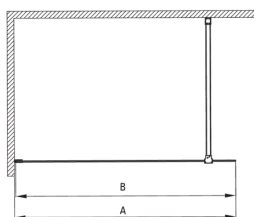

Код товара: KTJ\_F39P

EAN: 5907650839422

Цвет: брашированная сталь

Гарантия [лет]: 2

Model	Size	A (mm)	B (mm)
KT J X38P	800x1950	760-780	756
KT J X39P	900x1950	860-880	856
KT J X30P	1000x1950	960-980	956
KT J X31P	1100x1950	1060-1080	1056
KT J X32P	1200x1950	1160-1180	1156

**Кабины**

Ширина [мм]	900
Высота [мм]	1950
толщина закаленного стекла	6
Отделка стекла	прозрачный
Покрытие Active Cover	Да

**Отличительные черты:**

- Только лучшие материалы, качество которых подтверждено лабораторными испытаниями
- Гидрофобное покрытие Active-Cover, которое облегчает стекание воды со стекла
- Возможна установка кабины без поддона, прямо на плитку
- Безопасное и прочное закаленное стекло
- Возможность использования специального препарата Active Cover
- Стойкость к ударам, химическим веществам и окрашиванию в соответствии со стандартом PN-EN 14428+A1:2008, подтверждена испытаниями Института керамики и строительных материалов.
- Реверсивная дверь, позволяющая установить кабину с правой или левой стороны
- Специальное средство, безопасное для очищаемых поверхностей