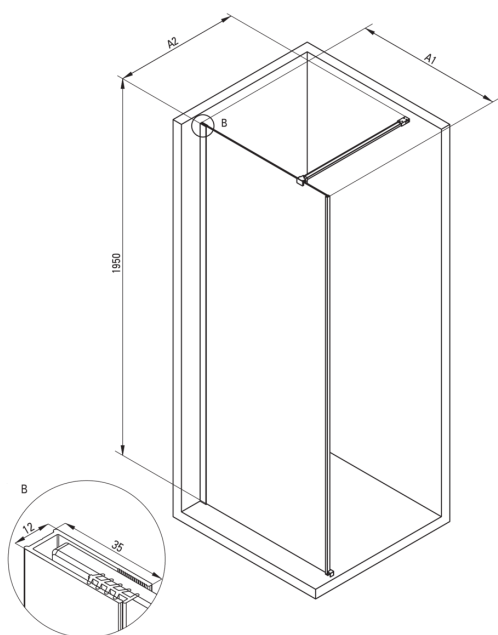

PRIZMA

Perete de duș, paravan

Codul produsului: KTJ_F39P

EAN: 5907650839422

Culoarea: oțel șlefuit

Garanție [ani]: 2

Cabine

Lățime [mm]	900
Înălțime [mm]	1950
Grosime sticlă [mm]	6
Finisaj sticlă	transparent
Active cover	Da

Caracteristici:

- Doar cele mai bune materiale, a căror calitate a fost certificată prin teste de laborator
- Înveliș hidrofob Active-Cover care ajută apa să se prelingă pe sticlă
- Posibilitate de instalare a cabinei fără cădiță de duș, direct pe gresie
- Sticlă securizată sigură și rezistentă
- Special pentru suprafețe Active Cover
- Rezistență la impact, substanțe chimice și pete conform standardului PN-EN 14428+A1:2008, certificată prin teste făcute de Institutul de Materiale de Construcții și Ceramică
- Ușă reversibilă care permite instalarea cabinei pe partea dreaptă sau pe partea stângă
- Agent de curățare special, sigur pentru suprafețele curățate

Model	Size	A1 (mm)	A2 (mm)
KT J X38P	800 x 1950	760-780	700-1200
KT J X39P	900 x 1950	860-880	700-1200