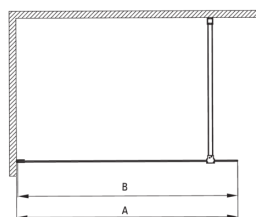

## Perete de duș, paravan

Codul produsului: KTJ\_F39P

EAN: 5907650839422

Culoarea: oțel șlefuit

Garanție [ani]: 2

Model	Size	A (mm)	B (mm)
KT J X38P	800x1950	760-780	756
KT J X39P	900x1950	860-880	856
KT J X30P	1000x1950	960-980	956
KT J X31P	1100x1950	1060-1080	1056
KT J X32P	1200x1950	1160-1180	1156

### Cabine

Lățime [mm]	900
Înălțime [mm]	1950
Grosime sticlă [mm]	6
Finisaj sticlă	transparent
Active cover	Da