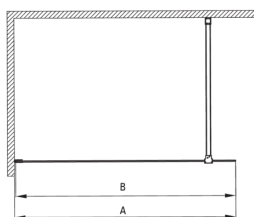

Szerokość [mm]	900
Wysokość [mm]	1950
Grubość szkła hartowanego [mm]	6
Wykończenie szkła	transparentne
Powłoka Active Cover	Tak

Wyróżniki:

- Tylko najlepsze materiały, których jakość potwierdzamy badaniami w laboratorium
- Hydrofobowa powłoka Active Cover, ułatwiająca spływanie wody po szybie
- Możliwość zamontowania kabiny bez brodzika, bezpośrednio na płytkach
- Bezpieczne i wytrzymałe szkło hartowane
- Możliwość zastosowania dedykowanego preparatu Active Cover
- Odporność na uderzenia oraz na chemikalia i płamienie zgodnie z normą PN-EN 14428+A1:2008, potwierdzona badaniami Instytutu Ceramiki i Materiałów Budowlanych.
- Drzwi odwracalne umożliwiające montaż kabiny na prawą lub lewą stronę
- W ofercie dedykowany środek bezpieczny dla czyszczonych powierzchni
- Swobodne łączenie kabin
- Powłoka nanoszona metodą PVD

Model	Size	A (mm)	B (mm)
KT J X38P	800x1950	760-780	756
KT J X39P	900x1950	860-880	856
KT J X30P	1000x1950	960-980	956
KT J X31P	1100x1950	1060-1080	1056
KT J X32P	1200x1950	1160-1180	1156