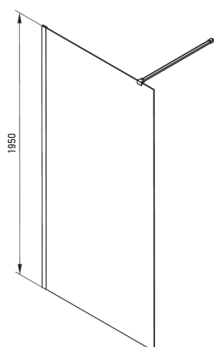

PRIZMA

Ścianka prysznicowa walk-in

Cena Netto: **812,20 zł**
Cena Brutto: **999,00 zł**

Kod produktu: KTJ_F39P

EAN: 5907650839422

Kolor: stal szcztokowana

Gwarancja [lata]: 2

Kabina

Szerokość [mm]	900
Wysokość [mm]	1950
Grubość szkła hartowanego [mm]	6
Wykończenie szkła	transparentne
Powłoka Active Cover	Tak

Wyróżniki:

- Tylko najlepsze materiały, których jakość potwierdzamy badaniami w laboratorium
- Hydrofobowa powłoka Active Cover, ułatwiająca spływanie wody po szybie
- Możliwość zamontowania kabiny bez brodzika, bezpośrednio na płytkach
- Bezpieczne i wytrzymałe szkło hartowane
- Możliwość zastosowania dedykowanego preparatu Active Cover
- Odporność na uderzenia oraz na chemikalia i płamienie zgodnie z normą PN-EN 14428+A1:2008, potwierdzona badaniami Instytutu Ceramiki i Materiałów Budowlanych.
- Drzwi odwracalne umożliwiające montaż kabiny na prawą lub lewą stronę
- W ofercie dedykowany środek bezpieczny dla czyszczonych powierzchni
- Swobodne łączenie kabin
- Powłoka nanoszona metodą PVD

Model	Size	A (mm)	B (mm)
KT J X38P	800x1950	760-780	756
KT J X39P	900x1950	860-880	856
KT J X30P	1000x1950	960-980	956
KT J X31P	1100x1950	1060-1080	1056
KT J X32P	1200x1950	1160-1180	1156