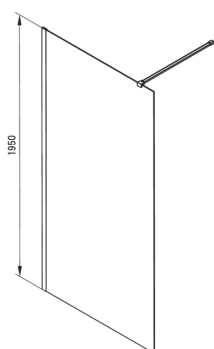

PRIZMA

Zuhanyfal, walk-in

Cikkszám: KTJ_F39P
EAN: 5907650839422
Szín: szálcsiszolt acél
Garancia [év]: 2

Kabinok

Szélesség [mm]	900
Magasság [mm]	1950
Az edzett üveg vastagsága [mm]	6
Üveg kivitelezése	átlátszó
Aktív bevonat	Igen

Kiemelések:

- Csak a legjobb alapanyagokból, amelyek minőségét laboratóriumi vizsgálatok igazolták
- Hidrofób Active-Cover bevonat, amely megkönnyíti a víz lefolyását az üvegről
- Lehetőség a kabin zuhanytálca nélküli felszerelésére, közvetlenül a csempére
- Biztonságos és tartós edzett üveg
- Az Active Cover felületekhez ajánlott
- Ütés-, vegyszer- és foltosodás a PN-EN 14428 + A1: 2008 szabvány szerint, a Kerámia- és Építőanyag-intézet tesztjei igazolják.
- Megfordítható ajtó, amely jobb vagy bal oldalra szerelhető
- Dedikált tisztítószer, a felületek biztonságos tisztítására

Model	Size	A (mm)	B (mm)
KT J X38P	800x1950	760-780	756
KT J X39P	900x1950	860-880	856
KT J X30P	1000x1950	960-980	956
KT J X31P	1100x1950	1060-1080	1056
KT J X32P	1200x1950	1160-1180	1156