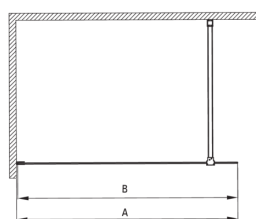

PRIZMA

Zuhanyfal, walk-in

Cikkszám: KTJ_F39P
EAN: 5907650839422
Szín: szálcsiszolt acél
Garancia [év]: 2

Kabinok

Szélesség [mm]	900
Magasság [mm]	1950
Az edzett üveg vastagsága [mm]	6
Üveg kivitelezése	átlátszó
Aktív bevonat	Igen

Model	Size	A (mm)	B (mm)
KT J X38P	800x1950	760-780	756
KT J X39P	900x1950	860-880	856
KT J X30P	1000x1950	960-980	956
KT J X31P	1100x1950	1060-1080	1056
KT J X32P	1200x1950	1160-1180	1156