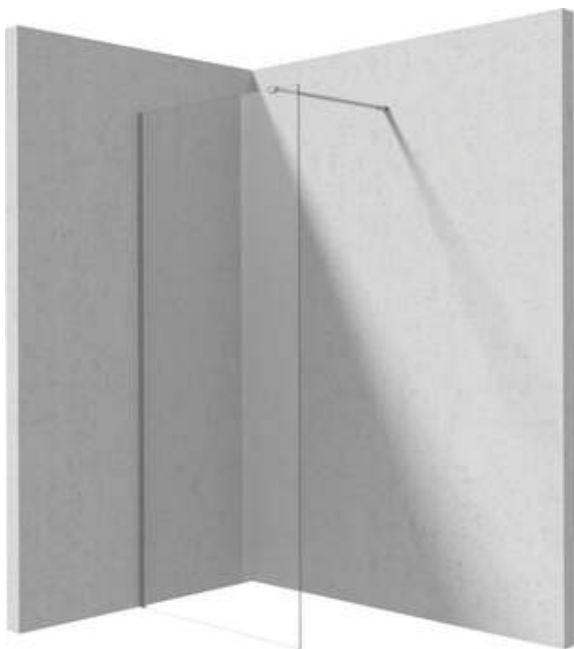

PRIZMA

Paroi de douche, walk-in

Code produit: KTJ_F39P
EAN: 5907650839422
Couleur: acie inoxydable brossé
Garantie [années]: 2

Model	Size	A (mm)	B (mm)
KT J X38P	800x1950	760-780	756
KT J X39P	900x1950	860-880	856
KT J X30P	1000x1950	960-980	956
KT J X31P	1100x1950	1060-1080	1056
KT J X32P	1200x1950	1160-1180	1156

Cabines

Largeur [mm]	900
Hauteur [mm]	1950
Épaisseur du verre [mm]	6
Finition verre	transparent
Couverture active	Oui

Caractéristiques:

- Seuls les meilleurs matériaux, dont la qualité a été confirmée par des tests en laboratoire
- Revêtement hydrophobe Active-Cover qui facilite l'écoulement de l'eau sur le verre
- Possibilité d'installer la cabine sans receveur de douche, directement sur le carrelage
- Verre trempé sûr et durable
- Dédié aux surfaces Active Cover
- Résistance aux chocs, aux produits chimiques et aux taches conformément à la norme PN-EN 14428+A1:2008, confirmée par des tests de l'Institut de la céramique et des matériaux de construction
- Porte réversible qui permet de monter la cabine à droite ou à gauche
- Agent de nettoyage dédié, sans danger pour les surfaces nettoyées