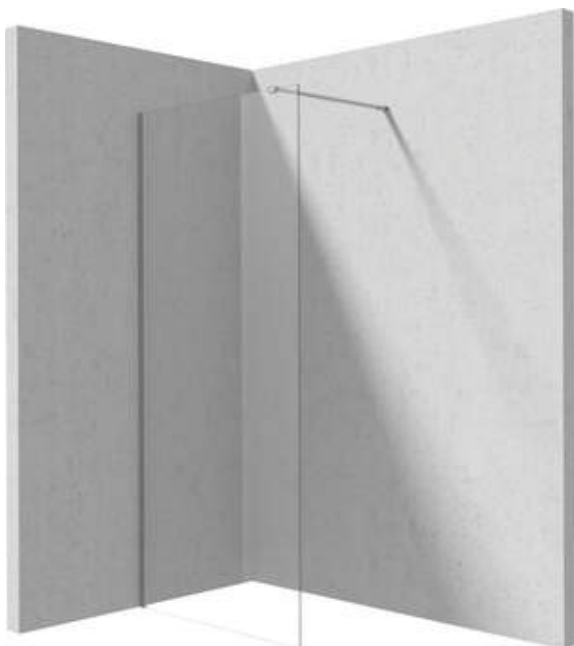

PRIZMA

Paroi de douche, walk-in

Code produit: KTJ_F39P
EAN: 5907650839422
Couleur: acie inoxydable brossé
Garantie [années]: 2

Model	Size	A (mm)	B (mm)
KT J X38P	800x1950	760-780	756
KT J X39P	900x1950	860-880	856
KT J X30P	1000x1950	960-980	956
KT J X31P	1100x1950	1060-1080	1056
KT J X32P	1200x1950	1160-1180	1156

Cabines

Largeur [mm]	900
Hauteur [mm]	1950
Épaisseur du verre [mm]	6
Finition verre	transparent
Couverture active	Oui

Caractéristiques:

- Seuls les meilleurs matériaux, dont la qualité a été confirmée par des tests en laboratoire
- Revêtement hydrophobe Active-Cover qui facilite l'écoulement de l'eau sur le verre
- Possibilité d'installer la cabine sans receveur de douche, directement sur le carrelage
- Verre trempé sûr et durable
- Dédié aux surfaces Active Cover
- Résistance aux chocs, aux produits chimiques et aux taches conformément à la norme PN-EN 14428+A1:2008, confirmée par des tests de l'Institut de la céramique et des matériaux de construction
- Porte réversible qui permet de monter la cabine à droite ou à gauche
- Agent de nettoyage dédié, sans danger pour les surfaces nettoyées