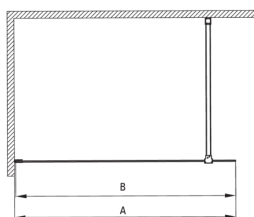

PRIZMA

Paroi de douche, walk-in

Code produit: KTJ_F39P
EAN: 5907650839422
Couleur: acie inoxydable brossé
Garantie [années]: 2

Model	Size	A (mm)	B (mm)
KT J X38P	800x1950	760-780	756
KT J X39P	900x1950	860-880	856
KT J X30P	1000x1950	960-980	956
KT J X31P	1100x1950	1060-1080	1056
KT J X32P	1200x1950	1160-1180	1156

Cabines

Largeur [mm]	900
Hauteur [mm]	1950
Épaisseur du verre [mm]	6
Finition verre	transparent
Couverture active	Oui

Caractéristiques:

- Seuls les meilleurs matériaux, dont la qualité a été confirmée par des tests en laboratoire
- Revêtement hydrophobe Active-Cover qui facilite l'écoulement de l'eau sur le verre
- Possibilité d'installer la cabine sans receveur de douche, directement sur le carrelage
- Verre trempé sûr et durable
- Dédié aux surfaces Active Cover
- Résistance aux chocs, aux produits chimiques et aux taches conformément à la norme PN-EN 14428+A1:2008, confirmée par des tests de l'Institut de la céramique et des matériaux de construction
- Porte réversible qui permet de monter la cabine à droite ou à gauche
- Agent de nettoyage dédié, sans danger pour les surfaces nettoyées