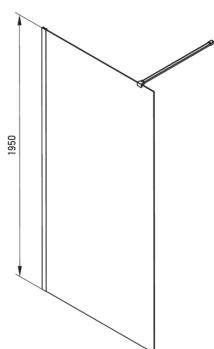

PRIZMA

Paroi de douche, walk-in

Code produit: KTJ_F39P
EAN: 5907650839422
Couleur: acie inoxydable brossé
Garantie [années]: 2

Model	Size	A (mm)	B (mm)
KT J X38P	800x1950	760-780	756
KT J X39P	900x1950	860-880	856
KT J X30P	1000x1950	960-980	956
KT J X31P	1100x1950	1060-1080	1056
KT J X32P	1200x1950	1160-1180	1156

Cabines

Largeur [mm]	900
Hauteur [mm]	1950
Épaisseur du verre [mm]	6
Finition verre	transparent
Couverture active	Oui

Caractéristiques:

- Seuls les meilleurs matériaux, dont la qualité a été confirmée par des tests en laboratoire
- Revêtement hydrophobe Active-Cover qui facilite l'écoulement de l'eau sur le verre
- Possibilité d'installer la cabine sans receveur de douche, directement sur le carrelage
- Verre trempé sûr et durable
- Dédié aux surfaces Active Cover
- Résistance aux chocs, aux produits chimiques et aux taches conformément à la norme PN-EN 14428+A1:2008, confirmée par des tests de l'Institut de la céramique et des matériaux de construction
- Porte réversible qui permet de monter la cabine à droite ou à gauche
- Agent de nettoyage dédié, sans danger pour les surfaces nettoyées