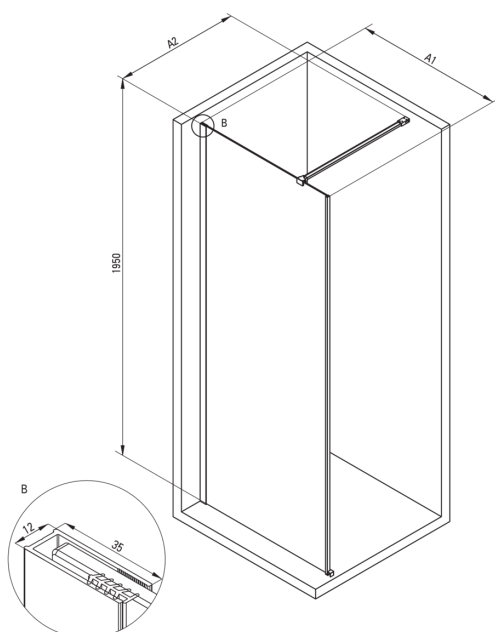

## Muro de ducha, entrar

Código de producto: KTJ\_F39P

EAN: 5907650839422

Color: acero pulido

Garantía [años]: 2

### Cabañas

Ancho [mm]	900
Altura [mm]	1950
Grosor de vidrio [mm]	6
Acabado de vidrio	transparente
Tapa activa	Sí

Model	Size	A1 (mm)	A2 (mm)
KT J X38P	800 x 1950	760-780	700-1200
KT J X39P	900 x 1950	860-880	700-1200