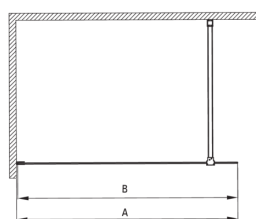

PRIZMA

Duschwand, Walk-In

Artikel-Nr.: KTJ_F39P
EAN: 5907650839422
Farbe: Stahl gebürstet
Garantie [Jahre]: 2

Kabinen

Breite [mm]	900
Höhe	1950
Gehärtetes Glas - Dicke [mm]	6
Glasausführung	transparent
Active Cover Beschichtung	Ja

Model	Size	A (mm)	B (mm)
KT J X38P	800x1950	760-780	756
KT J X39P	900x1950	860-880	856
KT J X30P	1000x1950	960-980	956
KT J X31P	1100x1950	1060-1080	1056
KT J X32P	1200x1950	1160-1180	1156