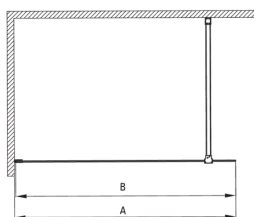

Код продукту: KTJ_F38P

EAN: 5907650839415

Колір: матова сталь

Гарантія: 2

Model	Size	A (mm)	B (mm)
KTJ_X38P	800x1950	760-780	756
KTJ_X39P	900x1950	860-880	856
KTJ_X30P	1000x1950	960-980	956
KTJ_X31P	1100x1950	1060-1080	1056
KTJ_X32P	1200x1950	1160-1180	1156

Кабіни

Ширина [мм]	800
Висота [мм]	1950
товщина скла	6
Оздоблення скла	прозорий
Покриття Active cover	Так

Відмінна риса:

- Тільки найкращі матеріали, якість яких ми підтверджуємо дослідженнями в лабораторії
- Гідрофобне покриття Active Cover, що полегшує стікання води по скла
- Можливість установки kabіни без піддону безпосередньо на плитку
- Безпечне і міцне загартоване скло
- Можливість використання спеціального препарату Active Cover
- Ударостійкість і стійкість до хімічних речовин і плям відповідно до стандарту PN-EN 14428 + A1: 2008, підтверджена дослідженнями Інституту кераміки і будівельних матеріалів.
- Реверсивні двері для установки kabіни на праву або ліву сторону
- Пропонуємо спеціальний засіб, безпечний для очищуваних поверхонь