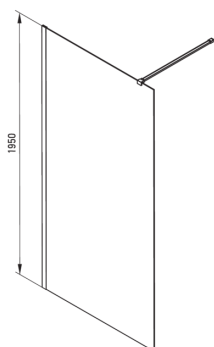

Код продукту: KTJ_F38P

EAN: 5907650839415

Колір: матова сталь

Гарантія: 2

Model	Size	A (mm)	B (mm)
KTJ_X38P	800x1950	760-780	756
KTJ_X39P	900x1950	860-880	856
KTJ_X30P	1000x1950	960-980	956
KTJ_X31P	1100x1950	1060-1080	1056
KTJ_X32P	1200x1950	1160-1180	1156

Кабіни

Ширина [мм]	800
Висота [мм]	1950
товщина скла	6
Оздоблення скла	прозорий
Покриття Active cover	Так

Відмінна риса:

- Тільки найкращі матеріали, якість яких ми підтверджуємо дослідженнями в лабораторії
- Гідрофобне покриття Active Cover, що полегшує стікання води по скла
- Можливість установки kabіни без піддону безпосередньо на плитку
- Безпечне і міцне загартоване скло
- Можливість використання спеціального препарату Active Cover
- Ударостійкість і стійкість до хімічних речовин і плям відповідно до стандарту PN-EN 14428 + A1: 2008, підтверджена дослідженнями Інституту кераміки і будівельних матеріалів.
- Реверсивні двері для установки kabіни на праву або ліву сторону
- Пропонуємо спеціальний засіб, безпечний для очищуваних поверхонь