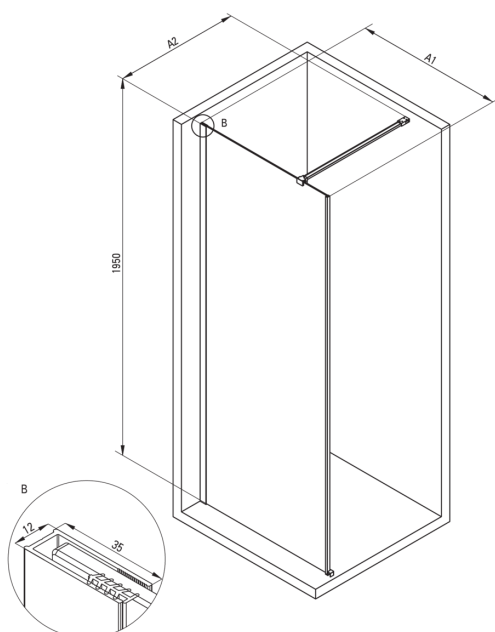

PRIZMA

Душова стіна, walk-in

 deante

Код продукту: KTJ_F38P

EAN: 5907650839415

Колір: матова сталь

Гарантія: 2

Кабіни

Ширина [мм]	800
Висота [мм]	1950
товщина скла	6
Оздоблення скла	прозорий
Покриття Active cover	Так

Відмінна риса:

- Тільки найкращі матеріали, якість яких ми підтверджуємо дослідженнями в лабораторії
- Гідрофобне покриття Active Cover, що полегшує стікання води по скла
- Можливість установки kabіни без піддону безпосередньо на плитку
- Безпечне і міцне загартоване скло
- Можливість використання спеціального препарату Active Cover
- Ударостійкість і стійкість до хімічних речовин і плям відповідно до стандарту PN-EN 14428 + A1: 2008, підтверджена дослідженнями Інституту кераміки і будівельних матеріалів.
- Реверсивні двері для установки kabіни на праву або ліву сторону
- Пропонуємо спеціальний засіб, безпечний для очищуваних поверхонь

Model	Size	A1 (mm)	A2 (mm)
KT J X38P	800 x 1950	760-780	700-1200
KT J X39P	900 x 1950	860-880	700-1200