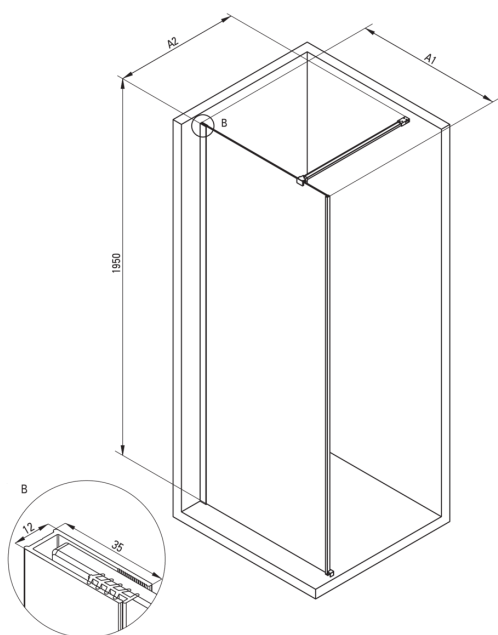

## Tuš stena, walk-in

koda izdelka: KTJ\_F38P

EAN: 5907650839415

Barva: krtačeno jeklo

Garancija [leta]: 2

### Kabine

širina [mm]	800
višina [mm]	1950
debelina stekla [mm]	6
steklen finiř	transparenten
premaz Active Cover	Ja

Model	Size	A1 (mm)	A2 (mm)
KT J X38P	800 x 1950	760-780	700-1200
KT J X39P	900 x 1950	860-880	700-1200