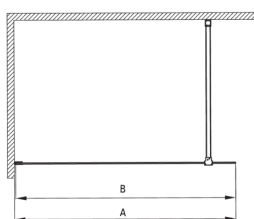

PRIZMA

Tuš stena, walk-in

koda izdelka: KTJ_F38P

EAN: 5907650839415

Barva: krtačeno jeklo

Garancija [leta]: 2

Model	Size	A (mm)	B (mm)
KT J X38P	800x1950	760-780	756
KT J X39P	900x1950	860-880	856
KT J X30P	1000x1950	960-980	956
KT J X31P	1100x1950	1060-1080	1056
KT J X32P	1200x1950	1160-1180	1156

Kabine

širina [mm]	800
višina [mm]	1950
debelina stekla [mm]	6
steklen finiš	transparenten
premaz Active Cover	Ja

karakteristike:

- Samo najboljši materiali, katerih kakovost je potrjena z laboratorijskimi testi
- Hidrofobni premaz Active Cover, da voda lažje odteče s stekla
- Možnost vgradnje kabine brez tuš kadi, neposredno na ploščice
- Varno in trpežno kaljeno steklo
- Za površine s premazom Active Cover
- Odpornost na udarce, kemikalije in madeže v skladu s standardom PN-EN 14428+A1:2008, potrjena s testi Inštituta za keramiko in gradbene materiale.
- obračljiva vrata za montažo kabine na desno ali levo stran
- V ponudbi Deante imamo tudi varna namenska čistila