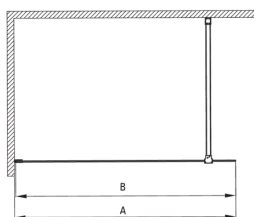

Код товара: KTJ\_F38P

EAN: 5907650839415

Цвет: брашированная сталь

Гарантия [лет]: 2

Model	Size	A (mm)	B (mm)
KT J X38P	800x1950	760-780	756
KT J X39P	900x1950	860-880	856
KT J X30P	1000x1950	960-980	956
KT J X31P	1100x1950	1060-1080	1056
KT J X32P	1200x1950	1160-1180	1156

**Кабины**

Ширина [мм]	800
Высота [мм]	1950
толщина закаленного стекла	6
Отделка стекла	прозрачный
Покрытие Active Cover	Да

**Отличительные черты:**

- Только лучшие материалы, качество которых подтверждено лабораторными испытаниями
- Гидрофобное покрытие Active-Cover, которое облегчает стекание воды со стекла
- Возможна установка кабины без поддона, прямо на плитку
- Безопасное и прочное закаленное стекло
- Возможность использования специального препарата Active Cover
- Стойкость к ударам, химическим веществам и окрашиванию в соответствии со стандартом PN-EN 14428+A1:2008, подтверждена испытаниями Института керамики и строительных материалов.
- Реверсивная дверь, позволяющая установить кабину с правой или левой стороны
- Специальное средство, безопасное для очищаемых поверхностей