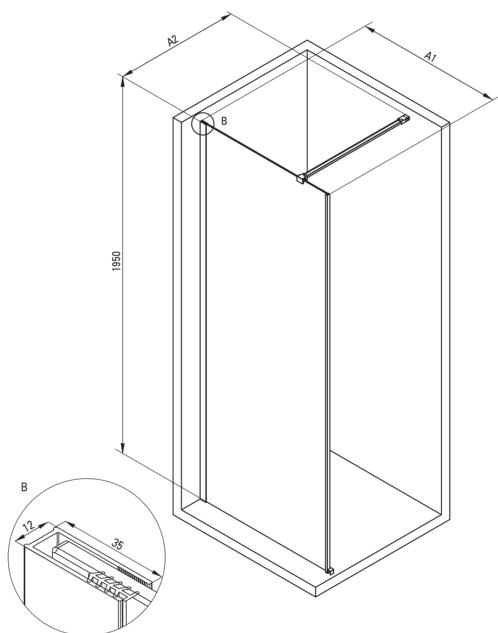

PRIZMA

Perete de duș, paravan

Codul produsului: KTJ_F38P

EAN: 5907650839415

Culoarea: oțel șlefuit

Garanție [ani]: 2

Cabine

Lățime [mm]	800
Înălțime [mm]	1950
Grosime sticlă [mm]	6
Finisaj sticlă	transparent
Active cover	Da

Caracteristici:

- Doar cele mai bune materiale, a căror calitate a fost certificată prin teste de laborator
- Înveliș hidrofob Active-Cover care ajută apa să se prelingă pe sticlă
- Posibilitate de instalare a cabinei fără cădiță de duș, direct pe gresie
- Sticlă securizată sigură și rezistentă
- Special pentru suprafețe Active Cover
- Rezistență la impact, substanțe chimice și pete conform standardului PN-EN 14428+A1:2008, certificată prin teste făcute de Institutul de Materiale de Construcții și Ceramică
- Ușă reversibilă care permite instalarea cabinei pe partea dreaptă sau pe partea stângă
- Agent de curățare special, sigur pentru suprafețele curățate

Model	Size	A1 (mm)	A2 (mm)
KT J X38P	800 x 1950	760-780	700-1200
KT J X39P	900 x 1950	860-880	700-1200