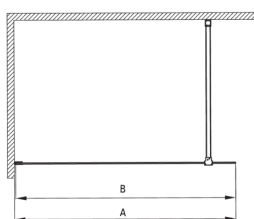

PRIZMA

Perete de duș, paravan

Codul produsului: KTJ_F38P

EAN: 5907650839415

Culoarea: oțel șlefuit

Garanție [ani]: 2

Model	Size	A (mm)	B (mm)
KT J X38P	800x1950	760-780	756
KT J X39P	900x1950	860-880	856
KT J X30P	1000x1950	960-980	956
KT J X31P	1100x1950	1060-1080	1056
KT J X32P	1200x1950	1160-1180	1156

Cabine

Lățime [mm]	800
Înălțime [mm]	1950
Grosime sticlă [mm]	6
Finisaj sticlă	transparent
Active cover	Da

Caracteristici:

- Doar cele mai bune materiale, a căror calitate a fost certificată prin teste de laborator
- Înveliș hidrofob Active-Cover care ajută apa să se prelingă pe sticlă
- Posibilitate de instalare a cabinei fără cădiță de duș, direct pe gresie
- Sticlă securizată sigură și rezistentă
- Special pentru suprafețe Active Cover
- Rezistență la impact, substanțe chimice și pete conform standardului PN-EN 14428+A1:2008, certificată prin teste făcute de Institutul de Materiale de Construcții și Ceramică
- Ușă reversibilă care permite instalarea cabinei pe partea dreaptă sau pe partea stângă
- Agent de curățare special, sigur pentru suprafețele curățate