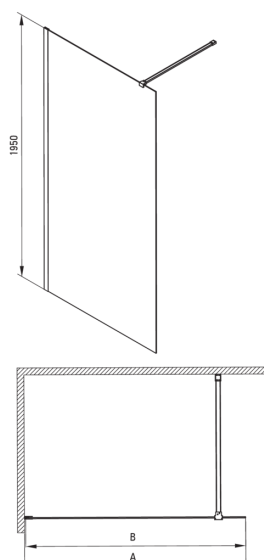

PRIZMA

Ścianka prysznicowa walk-in

Cena Netto: **730,89 zł**
Cena Brutto: **899,00 zł**

Kod produktu: KTJ_F38P
EAN: 5907650839415
Kolor: stal szcztokowana
Gwarancja [lata]: 2

Kabina

Szerokość [mm]	800
Wysokość [mm]	1950
Grubość szkła hartowanego [mm]	6
Wykończenie szkła	transparentne
Powłoka Active Cover	Tak

Model	Size	A (mm)	B (mm)
KT.J.X37P	700x1950	660-680	656
KT.J.X38P	800x1950	760-780	756
KT.J.X39P	900x1950	860-880	856
KT.J.X30P	1000x1950	960-980	956
KT.J.X31P	1100x1950	1060-1080	1056
KT.J.X32P	1200x1950	1160-1180	1156