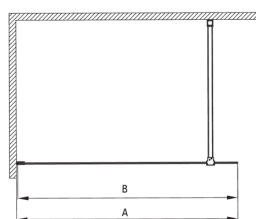

## Parete doccia, a scomparsa

**Codice prodotto:** KTJ\_F38P

**EAN:** 5907650839415

**Colore:** acciaio spazzolato

**Garanzia [anni]:** 2

Model	Size	A (mm)	B (mm)
KT J X38P	800x1950	760-780	756
KT J X39P	900x1950	860-880	856
KT J X30P	1000x1950	960-980	956
KT J X31P	1100x1950	1060-1080	1056
KT J X32P	1200x1950	1160-1180	1156

### Cabine

Larghezza [mm]	800
Altezza [mm]	1950
Spessore del vetro [mm]	6
Finitura in vetro	trasparente
Rivestimento attivo	Sì