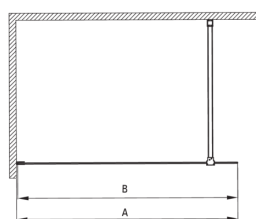

PRIZMA

Zuhanyfal, walk-in

Cikkszám: KTJ_F38P
EAN: 5907650839415
Szín: szálcsiszolt acél
Garancia [év]: 2

Kabinok

Szélesség [mm]	800
Magasság [mm]	1950
Az edzett üveg vastagsága [mm]	6
Üveg kivitelezése	átlátszó
Aktív bevonat	Igen

Model	Size	A (mm)	B (mm)
KT J X38P	800x1950	760-780	756
KT J X39P	900x1950	860-880	856
KT J X30P	1000x1950	960-980	956
KT J X31P	1100x1950	1060-1080	1056
KT J X32P	1200x1950	1160-1180	1156