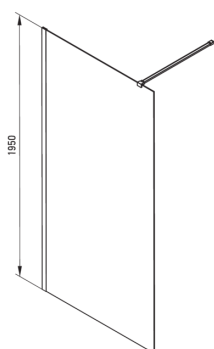

## Paroi de douche, walk-in

**Code produit:** KTJ\_F38P  
**EAN:** 5907650839415  
**Couleur:** acie inoxydable brossé  
**Garantie [années]:** 2

Model	Size	A (mm)	B (mm)
KT J X38P	800x1950	760-780	756
KT J X39P	900x1950	860-880	856
KT J X30P	1000x1950	960-980	956
KT J X31P	1100x1950	1060-1080	1056
KT J X32P	1200x1950	1160-1180	1156

### Cabines

Largeur [mm]	800
Hauteur [mm]	1950
Épaisseur du verre [mm]	6
Finition verre	transparent
Couverture active	Oui