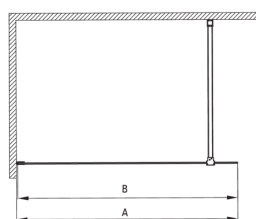

## Paroi de douche, walk-in

**Code produit:** KTJ\_F38P  
**EAN:** 5907650839415  
**Couleur:** acie inoxydable brossé  
**Garantie [années]:** 2

Model	Size	A (mm)	B (mm)
KT J X38P	800x1950	760-780	756
KT J X39P	900x1950	860-880	856
KT J X30P	1000x1950	960-980	956
KT J X31P	1100x1950	1060-1080	1056
KT J X32P	1200x1950	1160-1180	1156

### Cabines

Largeur [mm]	800
Hauteur [mm]	1950
Épaisseur du verre [mm]	6
Finition verre	transparent
Couverture active	Oui