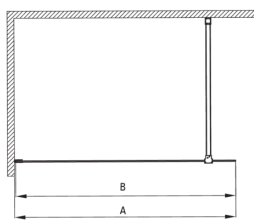

PRIZMA

Paroi de douche, walk-in

Code produit: KTJ_F38P
EAN: 5907650839415
Couleur: acie inoxydable brossé
Garantie [années]: 2

Model	Size	A (mm)	B (mm)
KT J X38P	800x1950	760-780	756
KT J X39P	900x1950	860-880	856
KT J X30P	1000x1950	960-980	956
KT J X31P	1100x1950	1060-1080	1056
KT J X32P	1200x1950	1160-1180	1156

Cabines

Largeur [mm]	800
Hauteur [mm]	1950
Épaisseur du verre [mm]	6
Finition verre	transparent
Couverture active	Oui

Caractéristiques:

- Seuls les meilleurs matériaux, dont la qualité a été confirmée par des tests en laboratoire
- Revêtement hydrophobe Active-Cover qui facilite l'écoulement de l'eau sur le verre
- Possibilité d'installer la cabine sans receveur de douche, directement sur le carrelage
- Verre trempé sûr et durable
- Dédié aux surfaces Active Cover
- Résistance aux chocs, aux produits chimiques et aux taches conformément à la norme PN-EN 14428+A1:2008, confirmée par des tests de l'Institut de la céramique et des matériaux de construction
- Porte réversible qui permet de monter la cabine à droite ou à gauche
- Agent de nettoyage dédié, sans danger pour les surfaces nettoyées