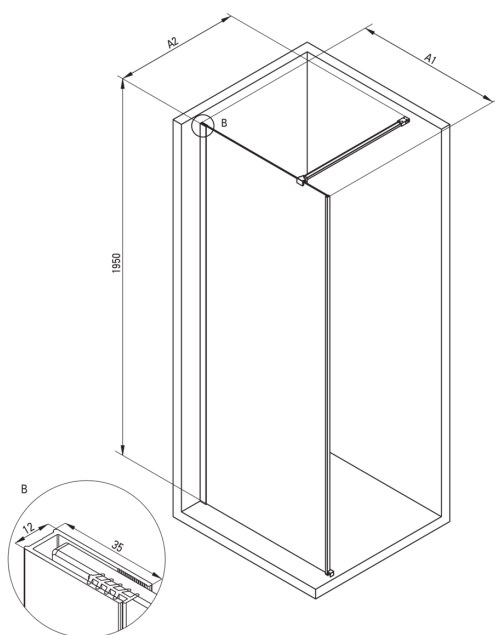

PRIZMA

Muro de ducha, entrar

Código de producto: KTJ_F38P

EAN: 5907650839415

Color: acero pulido

Garantía [años]: 2

Cabañas

Ancho [mm]	800
Altura [mm]	1950
Grosor de vidrio [mm]	6
Acabado de vidrio	transparente
Tapa activa	Sí

Características:

- Solo los mejores materiales cuya calidad es confirmada por la investigación en el laboratorio
- Cubierta activa recubrimiento hidrofóbico que facilita el flujo de agua por el vaso
- Es posible instalar una cabina sin una bandeja de ducha, directamente en los mosaicos.
- Vidrio templado seguro y duradero
- Posibilidad de usar una cubierta activa dedicada
- Resistencia al impacto, así como a los productos químicos y las manchas de acuerdo con PN-EN 14428+A1: 2008, confirmado por el Instituto de Cerámica y Materiales de construcción.
- Puertas reversibles que permiten la instalación de la cabina a la derecha o izquierda
- Una medida dedicada en la oferta es una caja fuerte dedicada para superficies limpias

Model	Size	A1 (mm)	A2 (mm)
KT J X38P	800 x1950	760-780	700-1200
KT J X39P	900 x1950	860-880	700-1200