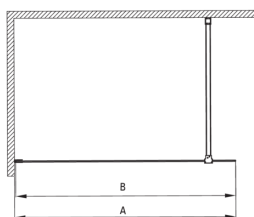

PRIZMA

Muro de ducha, entrar

Código de producto: KTJ_F38P

EAN: 5907650839415

Color: acero pulido

Garantía [años]: 2

Model	Size	A (mm)	B (mm)
KT J X38P	800x1950	760-780	756
KT J X39P	900x1950	860-880	856
KT J X30P	1000x1950	960-980	956
KT J X31P	1100x1950	1060-1080	1056
KT J X32P	1200x1950	1160-1180	1156

Cabañas

Ancho [mm]	800
Altura [mm]	1950
Grosor de vidrio [mm]	6
Acabado de vidrio	transparente
Tapa activa	Sí

Características:

- Solo los mejores materiales cuya calidad es confirmada por la investigación en el laboratorio
- Cubierta activa recubrimiento hidrofóbico que facilita el flujo de agua por el vaso
- Es posible instalar una cabina sin una bandeja de ducha, directamente en los mosaicos.
- Vidrio templado seguro y duradero
- Posibilidad de usar una cubierta activa dedicada
- Resistencia al impacto, así como a los productos químicos y las manchas de acuerdo con PN-EN 14428+A1: 2008, confirmado por el Instituto de Cerámica y Materiales de construcción.
- Puertas reversibles que permiten la instalación de la cabina a la derecha o izquierda
- Una medida dedicada en la oferta es una caja fuerte dedicada para superficies limpias