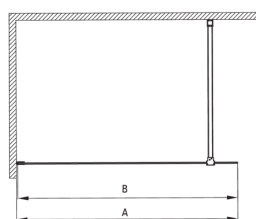

## Duschwand, Walk-In

**Artikel-Nr.:** KTJ\_F38P  
**EAN:** 5907650839415  
**Farbe:** Stahl gebürstet  
**Garantie [Jahre]:** 2

Model	Size	A (mm)	B (mm)
KT J X38P	800x1950	760-780	756
KT J X39P	900x1950	860-880	856
KT J X30P	1000x1950	960-980	956
KT J X31P	1100x1950	1060-1080	1056
KT J X32P	1200x1950	1160-1180	1156

### Kabinen

Breite [mm]	800
Höhe	1950
Gehärtetes Glas - Dicke [mm]	6
Glasausführung	transparent
Active Cover Beschichtung	Ja