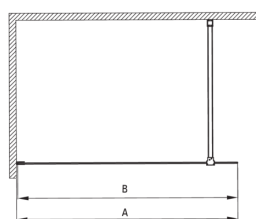

PRIZMA

Duschwand, Walk-In

Artikel-Nr.: KTJ_F38P
EAN: 5907650839415
Farbe: Stahl gebürstet
Garantie [Jahre]: 2

Model	Size	A (mm)	B (mm)
KT J X38P	800x1950	760-780	756
KT J X39P	900x1950	860-880	856
KT J X30P	1000x1950	960-980	956
KT J X31P	1100x1950	1060-1080	1056
KT J X32P	1200x1950	1160-1180	1156

Kabinen

Breite [mm]	800
Höhe	1950
Gehärtetes Glas - Dicke [mm]	6
Glasausführung	transparent
Active Cover Beschichtung	Ja

Charakteristische Merkmale:

- Nur die besten Materialien, deren Qualität durch Laboruntersuchungen bestätigt wird
- Hydrophobe Active-Cover-Beschichtung, die das Abperlen von Wasser erleichtert
- Kabine kann ohne Duschwanne direkt auf den Fliesen installiert werden
- Sicheres und langlebiges gehärtetes Glas
- Möglichkeit der Verwendung eines speziellen Active Cover-Präparats
- Stoß-, Chemikalien- und Fleckenbeständigkeit gemäß der Norm PN-EN 14428 + A1: 2008, bestätigt durch Tests des Instituts für Keramik und Baustoffe.
- Umdrehbare Tür, mit der die Kabine auf der rechten oder linken Seite montiert werden kann
- Spezielles Mittel, das für die zu reinigenden Oberflächen unbedenklich ist