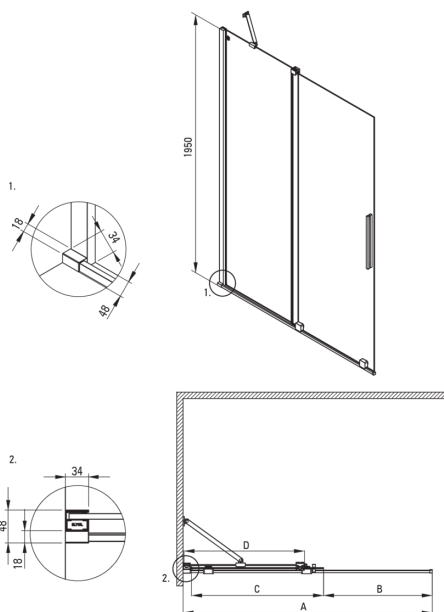

PRIZMA

Ścianka prysznicowa walk-in

Cena Netto: 1625,20 zł
Cena Brutto: 1999,00 zł

Kod produktu: KTJ_F34R

EAN: 5907650881384

Kolor: stal szcztokowana

Gwarancja [lata]: 2

Kabina

Szerokość [mm]	1400
Wysokość [mm]	1950
Grubość szkła hartowanego [mm]	6
Wykończenie szkła	transparentne
Powłoka Active Cover	Tak

Wyróżniki:

- Bezpieczne i wytrzymałe szkło hartowane
- Możliwość zamontowania kabiny bez brodzika, bezpośrednio na płytkach
- Hydrofobowa powłoka Active Cover, ułatwiająca spływanie wody po szybie
- Możliwość zastosowania dedykowanego preparatu Active Cover
- Tylko najlepsze materiały, których jakość potwierdzamy badaniami w laboratorium
- Drzwi odwracalne umożliwiające montaż kabiny na prawą lub lewą stronę
- W zestawie znajdują się dwa relingi – krótki i długi
- Odporność na uderzenia oraz na chemikalia i płamienie zgodnie z normą PN-EN 14428+A1:2008, potwierdzona badaniami Instytutu Ceramiki i Materiałów Budowlanych.
- Możliwość łączenia z drugą ścianką przesuwaną i ścianką prysznicową walk-in Prizma
- Możliwość zamontowania kabiny bezpośrednio na płytkach lub na brodzikach granitowych Correo (KQR) i akrylowych Kerria Plus (KTS)
- Swobodne łączenie elementów
- Innowacyjna i łatwa w utrzymaniu powłoka – stal szcztokowana

Model	Size	A (mm)	B (mm)	C (mm)	D (mm)
KTJ X38R	800x1950	780-800	310	425	370
KTJ X39R	900x1950	880-900	360	475	420
KTJ X30R	1000x1950	980-1000	410	525	470
KTJ X32R	1200x1950	1180-1200	515	625	570
KTJ X34R	1400x1950	1380-1400	615	725	670