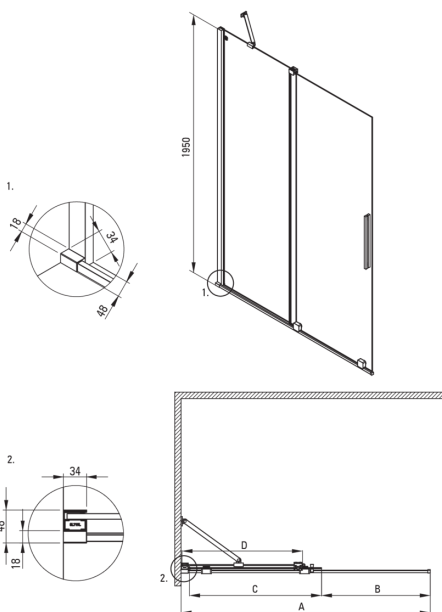

PRIZMA

Ścianka prysznicowa walk-in

Cena Netto: 1625,20 zł
Cena Brutto: 1999,00 zł

Kod produktu: KTJ_F34R

EAN: 5907650881384

Kolor: stal szcztokowana

Gwarancja [lata]: 2

Kabina

Szerokość [mm]	1400
Wysokość [mm]	1950
Grubość szkła hartowanego [mm]	6
Wykończenie szkła	transparentne
Powłoka Active Cover	Tak

Wyróżniki:

- Bezpieczne i wytrzymałe szkło hartowane
- Możliwość zamontowania kabiny bez brodzika, bezpośrednio na płytkach
- Hydrofobowa powłoka Active Cover, ułatwiająca spływanie wody po szybie
- Możliwość zastosowania dedykowanego preparatu Active Cover
- Tylko najlepsze materiały, których jakość potwierdzamy badaniami w laboratorium
- Drzwi odwracalne umożliwiające montaż kabiny na prawą lub lewą stronę
- W zestawie znajdują się dwa relingi – krótki i długi
- Odporność na uderzenia oraz na chemikalia i płamienie zgodnie z normą PN-EN 14428+A1:2008, potwierdzona badaniami Instytutu Ceramiki i Materiałów Budowlanych.
- Możliwość łączenia z drugą ścianką przesuwaną i ścianką prysznicową walk-in Prizma
- Możliwość zamontowania kabiny bezpośrednio na płytkach lub na brodzikach granitowych Correo (KQR) i akrylowych Kerria Plus (KTS)
- Swobodne łączenie elementów
- Innowacyjna i łatwa w utrzymaniu powłoka – stal szcztokowana

Model	Size	A (mm)	B (mm)	C (mm)	D (mm)
KTJ X38R	800x1950	780-800	310	425	370
KTJ X39R	900x1950	880-900	360	475	420
KTJ X30R	1000x1950	980-1000	410	525	470
KTJ X32R	1200x1950	1180-1200	515	625	570
KTJ X34R	1400x1950	1380-1400	615	725	670