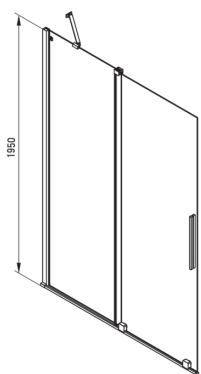

Код продукту: KTJ\_F32R

EAN: 5907650839378

Колір: матова сталь

Гарантія: 2

### Кабіни

Ширина [мм]	1200
Висота [мм]	1950
товщина скла	6
Оздоблення скла	прозорий
Покриття Active cover	Так

Model	Size	A (mm)	B (mm)	C (mm)	D (mm)
KTJ X39R	900x1950	880-900	360	475	420
KTJ X30R	1000x1950	980-1000	410	525	470
KTJ X32R	1200x1950	1180-1200	515	625	570
KTJ X34R	1400x1950	1380-1400	615	725	670