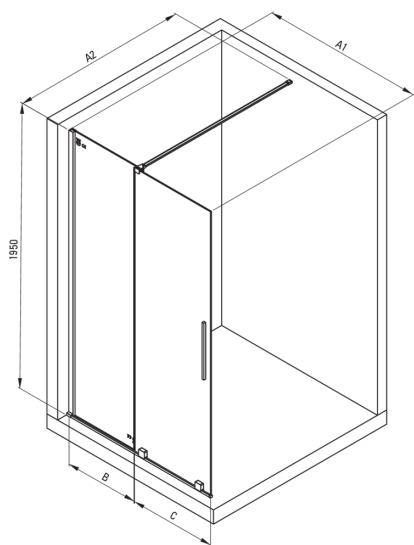

## Душова стіна, walk-in

Код продукту: KTJ\_F32R

EAN: 5907650839378

Колір: матова сталь

Гарантія: 2

Model	Size	A1 (mm)	A2 (mm)	B (mm)	C (mm)
KTJ X39R	900x1950	900	700-1200	420	470
KTJ X30R	1000x1950	1000	700-1200	460	510
KTJ X32R	1200x1950	1200	700-1200	570	620

### Кабіни

Ширина [мм]	1200
Висота [мм]	1950
товщина скла	6
Оздоблення скла	прозорий
Покриття Active cover	Так