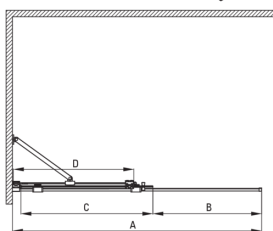

### Кабіни

Ширина [мм]	1200
Висота [мм]	1950
товщина скла	6
Оздоблення скла	прозорий
Покриття Active cover	Так

Model	Size	A (mm)	B (mm)	C (mm)	D (mm)
KTJ X39R	900x1950	880-900	360	475	420
KTJ X30R	1000x1950	980-1000	410	525	470
KTJ X32R	1200x1950	1180-1200	515	625	570
KTJ X34R	1400x1950	1380-1400	615	725	670