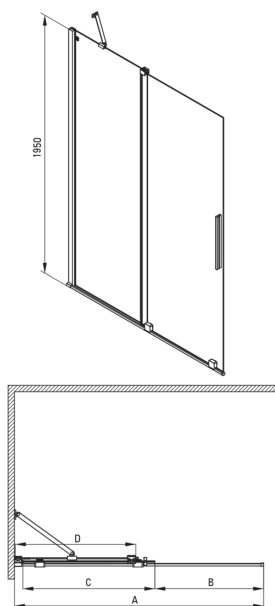

## Tuš stena, walk-in

koda izdelka: KTJ\_F32R

EAN: 5907650839378

Barva: krtačeno jeklo

Garancija [leta]: 2

### Kabine

širina [mm]	1200
višina [mm]	1950
debelina stekla [mm]	6
steklen finiř	transparenten
premaz Active Cover	Ja

Model	Size	A (mm)	B (mm)	C (mm)	D (mm)
KTJ X39R	900x1950	880-900	360	475	420
KTJ X30R	1000x1950	980-1000	410	525	470
KTJ X32R	1200x1950	1180-1200	515	625	570
KTJ X34R	1400x1950	1380-1400	615	725	670