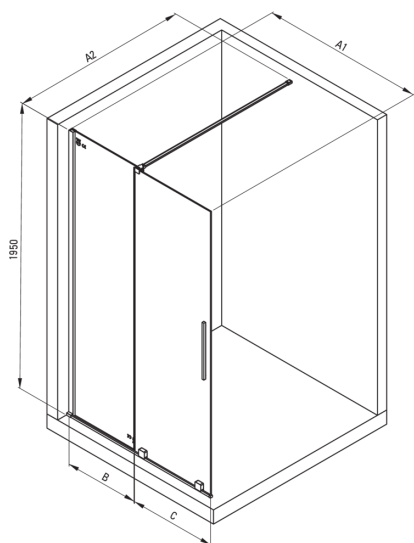

## Tuš stena, walk-in

koda izdelka: KTJ\_F32R

EAN: 5907650839378

Barva: krtačeno jeklo

Garancija [leta]: 2

Model	Size	A1 (mm)	A2 (mm)	B (mm)	C (mm)
KTJ X39R	900x1950	900	700-1200	420	470
KTJ X30R	1000x1950	1000	700-1200	460	510
KTJ X32R	1200x1950	1200	700-1200	570	620

### Kabine

širina [mm]	1200
višina [mm]	1950
debelina stekla [mm]	6
steklen finiř	transparenten
premaz Active Cover	Ja