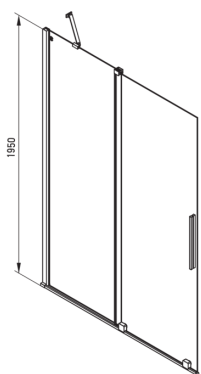

Код товара: KTJ_F32R

EAN: 5907650839378

Цвет: брашированная сталь

Гарантия [лет]: 2

| Model | Size | A (mm) | B (mm) | C (mm) | D (mm) |
|----------|-----------|-----------|--------|--------|--------|
| KTJ X39R | 900x1950 | 880-900 | 360 | 475 | 420 |
| KTJ X30R | 1000x1950 | 980-1000 | 410 | 525 | 470 |
| KTJ X32R | 1200x1950 | 1180-1200 | 515 | 625 | 570 |
| KTJ X34R | 1400x1950 | 1380-1400 | 615 | 725 | 670 |

Кабины

| | |
|----------------------------|------------|
| Ширина [мм] | 1200 |
| Высота [мм] | 1950 |
| толщина закаленного стекла | 6 |
| Отделка стекла | прозрачный |
| Покрытие Active Cover | Да |

Отличительные черты: