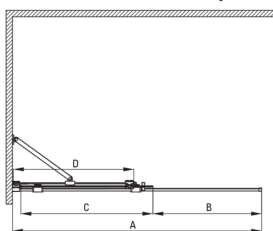

Код товара: KTJ_F32R

EAN: 5907650839378

Цвет: брашированная сталь

Гарантия [лет]: 2

| Model | Size | A (mm) | B (mm) | C (mm) | D (mm) |
|----------|-----------|-----------|--------|--------|--------|
| KTJ X39R | 900x1950 | 880-900 | 360 | 475 | 420 |
| KTJ X30R | 1000x1950 | 980-1000 | 410 | 525 | 470 |
| KTJ X32R | 1200x1950 | 1180-1200 | 515 | 625 | 570 |
| KTJ X34R | 1400x1950 | 1380-1400 | 615 | 725 | 670 |

Кабины

| | |
|----------------------------|------------|
| Ширина [мм] | 1200 |
| Высота [мм] | 1950 |
| толщина закаленного стекла | 6 |
| Отделка стекла | прозрачный |
| Покрытие Active Cover | Да |

Отличительные черты: