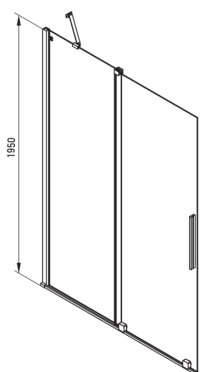

PRIZMA

Perete de duș, paravan

Codul produsului: KTJ_F32R

EAN: 5907650839378

Culoarea: oțel șlefuit

Garanție [ani]: 2

Model	Size	A (mm)	B (mm)	C (mm)	D (mm)
KTJ X39R	900x1950	880-900	360	475	420
KTJ X30R	1000x1950	980-1000	410	525	470
KTJ X32R	1200x1950	1180-1200	515	625	570
KTJ X34R	1400x1950	1380-1400	615	725	670

Cabine

Lățime [mm]	1200
Înălțime [mm]	1950
Grosime sticlă [mm]	6
Finisaj sticlă	transparent
Active cover	Da

Caracteristici:

- Doar cele mai bune materiale, a căror calitate a fost certificată prin teste de laborator
- Înveliș hidrofob Active-Cover care ajută apa să se prelingă pe sticlă
- Posibilitate de instalare a cabinei fără cădiță de duș, direct pe gresie
- Sticlă securizată sigură și rezistentă
- Special pentru suprafețe Active Cover
- Rezistență la impact, substanțe chimice și pete conform standardului PN-EN 14428+A1:2008, certificată prin teste făcute de Institutul de Materiale de Construcții și Ceramică
- Ușă reversibilă care permite instalarea cabinei pe partea dreaptă sau pe partea stângă
- Agent de curățare special, sigur pentru suprafețele curățate