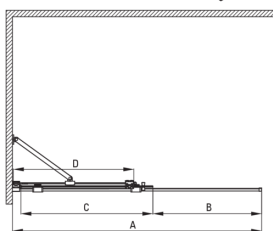

PRIZMA

Perete de duș, paravan

Codul produsului: KTJ_F32R

EAN: 5907650839378

Culoarea: oțel șlefuit

Garanție [ani]: 2

Model	Size	A (mm)	B (mm)	C (mm)	D (mm)
KTJ X39R	900x1950	880-900	360	475	420
KTJ X30R	1000x1950	980-1000	410	525	470
KTJ X32R	1200x1950	1180-1200	515	625	570
KTJ X34R	1400x1950	1380-1400	615	725	670

Cabine

Lățime [mm]	1200
Înălțime [mm]	1950
Grosime sticlă [mm]	6
Finisaj sticlă	transparent
Active cover	Da

Caracteristici:

- Doar cele mai bune materiale, a căror calitate a fost certificată prin teste de laborator
- Înveliș hidrofob Active-Cover care ajută apa să se prelingă pe sticlă
- Posibilitate de instalare a cabinei fără cădiță de duș, direct pe gresie
- Sticlă securizată sigură și rezistentă
- Special pentru suprafețe Active Cover
- Rezistență la impact, substanțe chimice și pete conform standardului PN-EN 14428+A1:2008, certificată prin teste făcute de Institutul de Materiale de Construcții și Ceramică
- Ușă reversibilă care permite instalarea cabinei pe partea dreaptă sau pe partea stângă
- Agent de curățare special, sigur pentru suprafețele curățate