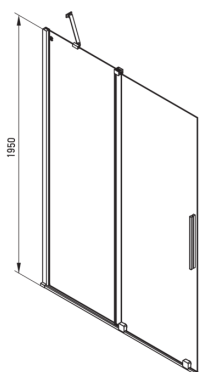

PRIZMA

Perete de duș, paravan

Codul produsului: KTJ_F32R

EAN: 5907650839378

Culoarea: oțel șlefuit

Garanție [ani]: 2

Model	Size	A (mm)	B (mm)	C (mm)	D (mm)
KTJ X39R	900x1950	880-900	360	475	420
KTJ X30R	1000x1950	980-1000	410	525	470
KTJ X32R	1200x1950	1180-1200	515	625	570
KTJ X34R	1400x1950	1380-1400	615	725	670

Cabine

Lățime [mm]	1200
Înălțime [mm]	1950
Grosime sticlă [mm]	6
Finisaj sticlă	transparent
Active cover	Da

Caracteristici:

- Doar cele mai bune materiale, a căror calitate a fost certificată prin teste de laborator
- Înveliș hidrofob Active-Cover care ajută apa să se prelingă pe sticlă
- Posibilitate de instalare a cabinei fără cădiță de duș, direct pe gresie
- Sticlă securizată sigură și rezistentă
- Special pentru suprafețe Active Cover
- Rezistență la impact, substanțe chimice și pete conform standardului PN-EN 14428+A1:2008, certificată prin teste făcute de Institutul de Materiale de Construcții și Ceramică
- Ușă reversibilă care permite instalarea cabinei pe partea dreaptă sau pe partea stângă
- Agent de curățare special, sigur pentru suprafețele curățate