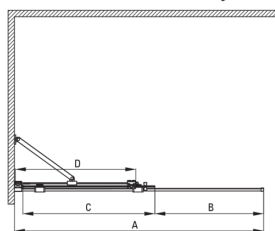

PRIZMA

Ścianka prysznicowa walk-in

Cena Netto: 1462,60 zł
Cena Brutto: 1799,00 zł

Kod produktu: KTJ_F32R

EAN: 5907650839378

Kolor: stal szcztokowana

Gwarancja [lata]: 2

Model	Size	A (mm)	B (mm)	C (mm)	D (mm)
KTJ X39R	900x1950	880-900	360	475	420
KTJ X30R	1000x1950	980-1000	410	525	470
KTJ X32R	1200x1950	1180-1200	515	625	570
KTJ X34R	1400x1950	1380-1400	615	725	670

Kabina

Szerokość [mm]	1200
Wysokość [mm]	1950
Grubość szkła hartowanego [mm]	6
Wykończenie szkła	transparentne
Powłoka Active Cover	Tak

Wyróżniki:

- Tylko najlepsze materiały, których jakość potwierdzamy badaniami w laboratorium
- Hydrofobowa powłoka Active Cover, ułatwiająca spływanie wody po szybie
- Możliwość zamontowania kabiny bez brodzika, bezpośrednio na płytkach
- Bezpieczne i wytrzymałe szkło hartowane
- Możliwość zastosowania dedykowanego preparatu Active Cover
- Odporność na uderzenia oraz na chemikalia i płamienie zgodnie z normą PN-EN 14428+A1:2008, potwierdzona badaniami Instytutu Ceramiki i Materiałów Budowlanych.
- Drzwi odwracalne umożliwiające montaż kabiny na prawą lub lewą stronę
- Możliwość łączenia z drugą ścianką przesuwaną i ścianką prysznicową walk-in Prizma
- W ofercie dedykowany środek bezpieczny dla czyszczonych powierzchni
- Możliwość zamontowania kabiny bezpośrednio na płytkach lub na brodzikach granitowych Correo (KQR) i akrylowych Kerria Plus (KTS)
- W zestawie znajdują się dwa relingi – krótki i długi
- Swobodne łączenie kabin
- Powłoka nanoszona metodą PVD