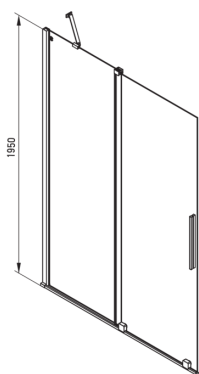

PRIZMA

Ścianka prysznicowa walk-in

Cena Netto: 1462,60 zł
Cena Brutto: 1799,00 zł

Kod produktu: KTJ_F32R

EAN: 5907650839378

Kolor: stal szcztokowana

Gwarancja [lata]: 2

Model	Size	A (mm)	B (mm)	C (mm)	D (mm)
KTJ X39R	900x1950	880-900	360	475	420
KTJ X30R	1000x1950	980-1000	410	525	470
KTJ X32R	1200x1950	1180-1200	515	625	570
KTJ X34R	1400x1950	1380-1400	615	725	670

Kabina

Szerokość [mm]	1200
Wysokość [mm]	1950
Grubość szkła hartowanego [mm]	6
Wykończenie szkła	transparentne
Powłoka Active Cover	Tak

Wyróżniki:

- Tylko najlepsze materiały, których jakość potwierdzamy badaniami w laboratorium
- Hydrofobowa powłoka Active Cover, ułatwiająca spływanie wody po szybie
- Możliwość zamontowania kabiny bez brodzika, bezpośrednio na płytkach
- Bezpieczne i wytrzymałe szkło hartowane
- Możliwość zastosowania dedykowanego preparatu Active Cover
- Odporność na uderzenia oraz na chemikalia i płamienie zgodnie z normą PN-EN 14428+A1:2008, potwierdzona badaniami Instytutu Ceramiki i Materiałów Budowlanych.
- Drzwi odwracalne umożliwiające montaż kabiny na prawą lub lewą stronę
- Możliwość łączenia z drugą ścianką przesuwaną i ścianką prysznicową walk-in Prizma
- W ofercie dedykowany środek bezpieczny dla czyszczonych powierzchni
- Możliwość zamontowania kabiny bezpośrednio na płytkach lub na brodzikach granitowych Correo (KQR) i akrylowych Kerria Plus (KTS)
- W zestawie znajdują się dwa relingi – krótki i długi
- Swobodne łączenie kabin
- Powłoka nanoszona metodą PVD