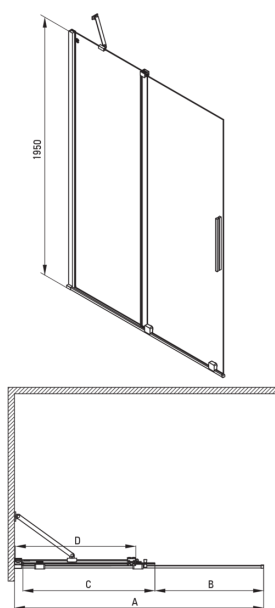

PRIZMA

Parete doccia, a scomparsa

Codice prodotto: KTJ_F32R

EAN: 5907650839378

Colore: acciaio spazzolato

Garanzia [anni]: 2

Cabine

Larghezza [mm]	1200
Altezza [mm]	1950
Spessore del vetro [mm]	6
Finitura in vetro	trasparente
Rivestimento attivo	Sì

Caratteristiche:

- Solo i migliori materiali, la cui qualità è stata confermata da test di laboratorio
- Rivestimento idrofobico Active-Cover che facilita il deflusso dell'acqua dal vetro
- Possibilità di installare la cabina senza piatto doccia, direttamente sulle piastrelle
- Vetro temperato sicuro e resistente
- Dedicato alle superfici Active Cover
- Resistenza agli urti, agli agenti chimici e alle macchie in conformità alla norma PN-EN 14428+A1:2008, confermata dai test dell'Istituto della Ceramica e dei Materiali da Costruzione
- Porta reversibile che permette di montare la cabina a destra o a sinistra
- Detergente dedicato, sicuro per le superfici pulite

Model	Size	A (mm)	B (mm)	C (mm)	D (mm)
KTJ X39R	900x1950	880-900	360	475	420
KTJ X30R	1000x1950	980-1000	410	525	470
KTJ X32R	1200x1950	1180-1200	515	625	570
KTJ X34R	1400x1950	1380-1400	615	725	670