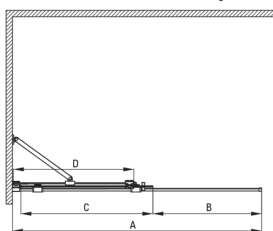

### Kabinok

Szélesség [mm]	1200
Magasság [mm]	1950
Az edzett üveg vastagsága [mm]	6
Üveg kivitelezése	átlátszó
Aktív bevonat	Igen

Model	Size	A (mm)	B (mm)	C (mm)	D (mm)
KTJ X39R	900x1950	880-900	360	475	420
KTJ X30R	1000x1950	980-1000	410	525	470
KTJ X32R	1200x1950	1180-1200	515	625	570
KTJ X34R	1400x1950	1380-1400	615	725	670