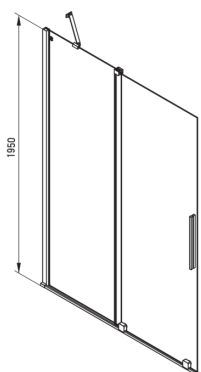

Cikkszám: KTJ\_F32R  
EAN: 5907650839378  
Szín: szálcsiszolt acél  
Garancia [év]: 2

### Kabinok

Szélesség [mm]	1200
Magasság [mm]	1950
Az edzett üveg vastagsága [mm]	6
Üveg kivitelezése	átlátszó
Aktív bevonat	Igen

### Kiemelések:

- Csak a legjobb alapanyagokból, amelyek minőségét laboratóriumi vizsgálatok igazolták
- Hidrofób Active-Cover bevonat, amely megkönnyíti a víz lefolyását az üvegről
- Lehetőség a kabin zuhanytálca nélküli felszerelésére, közvetlenül a csempére
- Biztonságos és tartós edzett üveg
- Az Active Cover felületekhez ajánlott
- Ütés-, vegyszer- és foltosodás a PN-EN 14428 + A1: 2008 szabvány szerint, a Kerámia- és Építőanyag-intézet tesztjei igazolják.
- Megfordítható ajtó, amely jobb vagy bal oldalra szerelhető
- Dedikált tisztítószer, a felületek biztonságos tisztítására

Model	Size	A (mm)	B (mm)	C (mm)	D (mm)
KTJ X39R	900x1950	880-900	360	475	420
KTJ X30R	1000x1950	980-1000	410	525	470
KTJ X32R	1200x1950	1180-1200	515	625	570
KTJ X34R	1400x1950	1380-1400	615	725	670