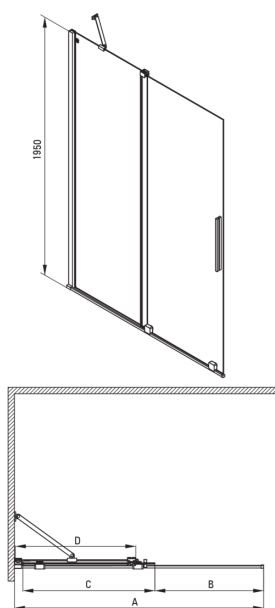

## Paroi de douche, walk-in

**Code produit:** KTJ\_F32R  
**EAN:** 5907650839378  
**Couleur:** acie inoxydable brossé  
**Garantie [années]:** 2

### Cabines

Largeur [mm]	1200
Hauteur [mm]	1950
Épaisseur du verre [mm]	6
Finition verre	transparent
Couverture active	Oui

Model	Size	A (mm)	B (mm)	C (mm)	D (mm)
KTJ X39R	900x1950	880-900	360	475	420
KTJ X30R	1000x1950	980-1000	410	525	470
KTJ X32R	1200x1950	1180-1200	515	625	570
KTJ X34R	1400x1950	1380-1400	615	725	670