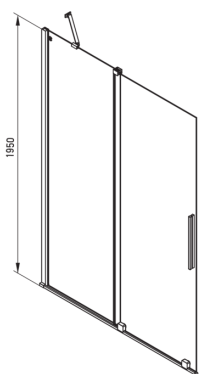

PRIZMA

Paroi de douche, walk-in

Code produit: KTJ_F32R
EAN: 5907650839378
Couleur: acie inoxydable brossé
Garantie [années]: 2

Cabines

Largeur [mm]	1200
Hauteur [mm]	1950
Épaisseur du verre [mm]	6
Finition verre	transparent
Couverture active	Oui

Caractéristiques:

- Seuls les meilleurs matériaux, dont la qualité a été confirmée par des tests en laboratoire
- Revêtement hydrophobe Active-Cover qui facilite l'écoulement de l'eau sur le verre
- Possibilité d'installer la cabine sans receveur de douche, directement sur le carrelage
- Verre trempé sûr et durable
- Dédié aux surfaces Active Cover
- Résistance aux chocs, aux produits chimiques et aux taches conformément à la norme PN-EN 14428+A1:2008, confirmée par des tests de l'Institut de la céramique et des matériaux de construction
- Porte réversible qui permet de monter la cabine à droite ou à gauche
- Agent de nettoyage dédié, sans danger pour les surfaces nettoyées

Model	Size	A (mm)	B (mm)	C (mm)	D (mm)
KTJ X39R	900x1950	880-900	360	475	420
KTJ X30R	1000x1950	980-1000	410	525	470
KTJ X32R	1200x1950	1180-1200	515	625	570
KTJ X34R	1400x1950	1380-1400	615	725	670