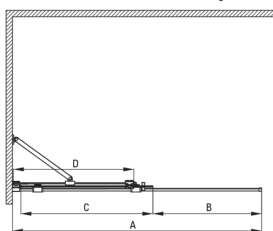

PRIZMA

Paroi de douche, walk-in

Code produit: KTJ_F32R
EAN: 5907650839378
Couleur: acie inoxydable brossé
Garantie [années]: 2

Cabines

Largeur [mm]	1200
Hauteur [mm]	1950
Épaisseur du verre [mm]	6
Finition verre	transparent
Couverture active	Oui

Model	Size	A (mm)	B (mm)	C (mm)	D (mm)
KTJ X39R	900x1950	880-900	360	475	420
KTJ X30R	1000x1950	980-1000	410	525	470
KTJ X32R	1200x1950	1180-1200	515	625	570
KTJ X34R	1400x1950	1380-1400	615	725	670