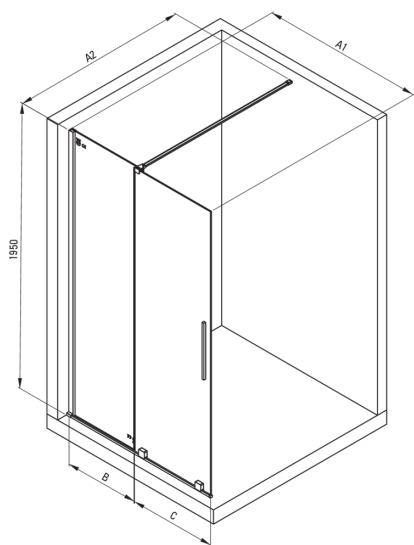

PRIZMA

Muro de ducha, entrar

Código de producto: KTJ_F32R

EAN: 5907650839378

Color: acero pulido

Garantía [años]: 2

Model	Size	A1 (mm)	A2 (mm)	B (mm)	C (mm)
KTJ X39R	900x1950	900	700-1200	420	470
KTJ X30R	1000x1950	1000	700-1200	460	510
KTJ X32R	1200x1950	1200	700-1200	570	620

Cabañas

Ancho [mm]	1200
Altura [mm]	1950
Grosor de vidrio [mm]	6
Acabado de vidrio	transparente
Tapa activa	Sí

Características:

- Solo los mejores materiales cuya calidad es confirmada por la investigación en el laboratorio
- Cubierta activa recubrimiento hidrofóbico que facilita el flujo de agua por el vaso
- Es posible instalar una cabina sin una bandeja de ducha, directamente en los mosaicos.
- Vidrio templado seguro y duradero
- Posibilidad de usar una cubierta activa dedicada
- Resistencia al impacto, así como a los productos químicos y las manchas de acuerdo con PN-EN 14428+A1: 2008, confirmado por el Instituto de Cerámica y Materiales de construcción.
- Puertas reversibles que permiten la instalación de la cabina a la derecha o izquierda
- Una medida dedicada en la oferta es una caja fuerte dedicada para superficies limpias