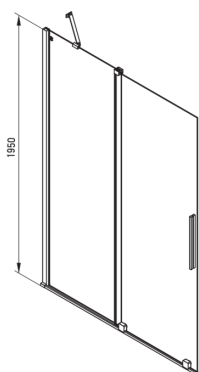

PRIZMA

Muro de ducha, entrar

Código de producto: KTJ_F32R

EAN: 5907650839378

Color: acero pulido

Garantía [años]: 2

Cabañas

Ancho [mm]	1200
Altura [mm]	1950
Grosor de vidrio [mm]	6
Acabado de vidrio	transparente
Tapa activa	Sí

Características:

- Solo los mejores materiales cuya calidad es confirmada por la investigación en el laboratorio
- Cubierta activa recubrimiento hidrofóbico que facilita el flujo de agua por el vaso
- Es posible instalar una cabina sin una bandeja de ducha, directamente en los mosaicos.
- Vidrio templado seguro y duradero
- Posibilidad de usar una cubierta activa dedicada
- Resistencia al impacto, así como a los productos químicos y las manchas de acuerdo con PN-EN 14428+A1: 2008, confirmado por el Instituto de Cerámica y Materiales de construcción.
- Puertas reversibles que permiten la instalación de la cabina a la derecha o izquierda
- Una medida dedicada en la oferta es una caja fuerte dedicada para superficies limpias

Model	Size	A (mm)	B (mm)	C (mm)	D (mm)
KTJ X39R	900x1950	880-900	360	475	420
KTJ X30R	1000x1950	980-1000	410	525	470
KTJ X32R	1200x1950	1180-1200	515	625	570
KTJ X34R	1400x1950	1380-1400	615	725	670