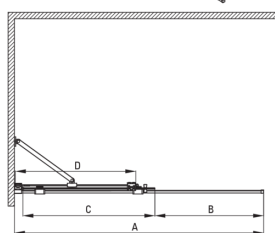

PRIZMA

Muro de ducha, entrar

Código de producto: KTJ_F32R

EAN: 5907650839378

Color: acero pulido

Garantía [años]: 2

Cabañas

Ancho [mm]	1200
Altura [mm]	1950
Grosor de vidrio [mm]	6
Acabado de vidrio	transparente
Tapa activa	Sí

Model	Size	A (mm)	B (mm)	C (mm)	D (mm)
KTJ X39R	900x1950	880-900	360	475	420
KTJ X30R	1000x1950	980-1000	410	525	470
KTJ X32R	1200x1950	1180-1200	515	625	570
KTJ X34R	1400x1950	1380-1400	615	725	670