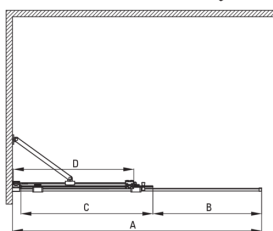

PRIZMA

Duschwand, Walk-In

Artikel-Nr.: KTJ_F32R
 EAN: 5907650839378
 Farbe: Stahl gebürstet
 Garantie [Jahre]: 2

Kabinen

Breite [mm]	1200
Höhe	1950
Gehärtetes Glas - Dicke [mm]	6
Glasausführung	transparent
Active Cover Beschichtung	Ja

Model	Size	A (mm)	B (mm)	C (mm)	D (mm)
KTJ X39R	900x1950	880-900	360	475	420
KTJ X30R	1000x1950	980-1000	410	525	470
KTJ X32R	1200x1950	1180-1200	515	625	570
KTJ X34R	1400x1950	1380-1400	615	725	670