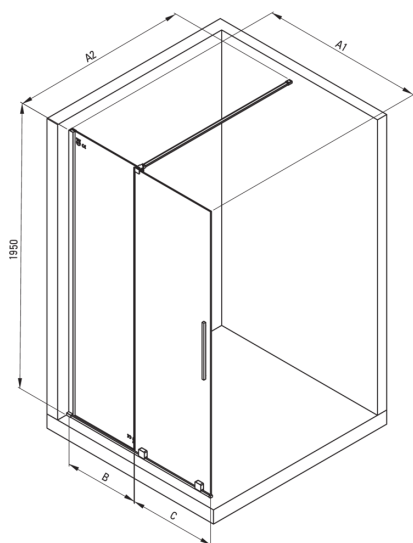

PRIZMA

Duschwand, Walk-In

Artikel-Nr.: KTJ_F32R

EAN: 5907650839378

Farbe: Stahl gebürstet

Garantie [Jahre]: 2

Model	Size	A1 (mm)	A2 (mm)	B (mm)	C (mm)
KTJ X39R	900x1950	900	700-1200	420	470
KTJ X30R	1000x1950	1000	700-1200	460	510
KTJ X32R	1200x1950	1200	700-1200	570	620

Kabinen

Breite [mm]	1200
Höhe	1950
Gehärtetes Glas - Dicke [mm]	6
Glasausführung	transparent
Active Cover Beschichtung	Ja

Charakteristische Merkmale:

- Nur die besten Materialien, deren Qualität durch Laboruntersuchungen bestätigt wird
- Hydrophobe Active-Cover-Beschichtung, die das Abperlen von Wasser erleichtert
- Kabine kann ohne Duschwanne direkt auf den Fliesen installiert werden
- Sicheres und langlebiges gehärtetes Glas
- Möglichkeit der Verwendung eines speziellen Active Cover-Präparats
- Stoß-, Chemikalien- und Fleckenbeständigkeit gemäß der Norm PN-EN 14428 + A1: 2008, bestätigt durch Tests des Instituts für Keramik und Baustoffe.
- Umdrehbare Tür, mit der die Kabine auf der rechten oder linken Seite montiert werden kann
- Spezielles Mittel, das für die zu reinigenden Oberflächen unbedenklich ist