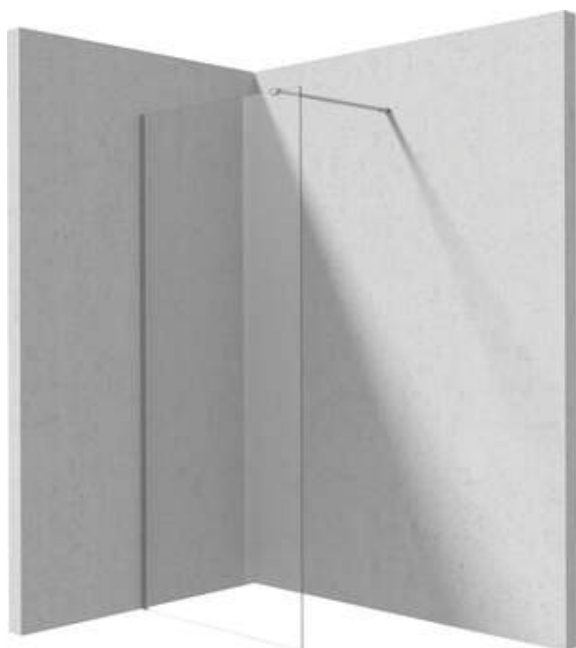

PRIZMA

Ścianka prysznicowa walk-in

Cena Netto: 1137,40 zł
Cena Brutto: 1399,00 zł

deante

Kod produktu: KTJ_F32P

EAN: 5907650881681

Kolor: stal szorstkowana

Gwarancja [lata]: 2

Model	Size	A (mm)	B (mm)
KT J X37P	700x1950	660-680	656
KT J X38P	800x1950	760-780	756
KT J X39P	900x1950	860-880	856
KT J X30P	1000x1950	960-980	956
KT J X31P	1100x1950	1060-1080	1056
KT J X32P	1200x1950	1160-1180	1156

Kabina

Szerokość [mm]	1200
Wysokość [mm]	1950
Grubość szkła hartowanego [mm]	6
Wykończenie szkła	transparentne
Powłoka Active Cover	Tak

Wyróżniki:

- Bezpieczne i wytrzymałe szkło hartowane
- Możliwość zamontowania kabiny bez brodzika, bezpośrednio na płytkach
- Hydrofobowa powłoka Active Cover, ułatwiająca spływanie wody po szybie
- Możliwość zastosowania dedykowanego preparatu Active Cover
- Tylko najlepsze materiały, których jakość potwierdzamy badaniami w laboratorium
- Drzwi odwracalne umożliwiające montaż kabiny na prawą lub lewą stronę
- W zestawie znajdują się dwa relingi – krótki i długi
- Odporność na uderzenia oraz na chemikalia i płamienie zgodnie z normą PN-EN 14428+A1:2008, potwierdzona badaniami Instytutu Ceramiki i Materiałów Budowlanych.
- Możliwość łączenia z drugą ścianką przesuwaną i ścianką prysznicową walk-in Prizma
- Możliwość zamontowania kabiny bezpośrednio na płytkach lub na brodzikach granitowych Correo (KQR) i akrylowych Kerria Plus (KTS)
- Swobodne łączenie elementów
- Innowacyjna i łatwa w utrzymaniu powłoka – stal szorstkowana