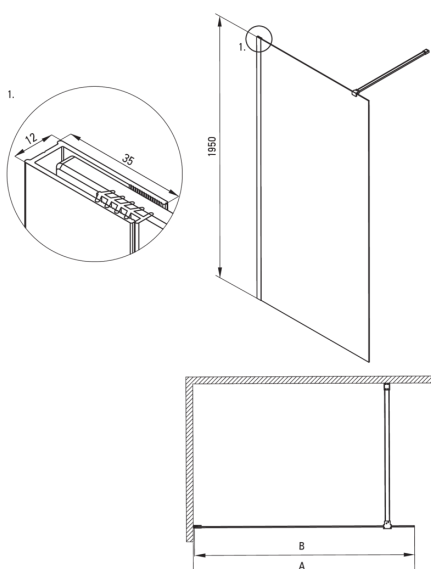

PRIZMA

Ścianka prysznicowa walk-in

Cena Netto: 1137,40 zł
Cena Brutto: 1399,00 zł

deante

Kod produktu: KTJ_F32P

EAN: 5907650881681

Kolor: stal szorstkowana

Gwarancja [lata]: 2

Model	Size	A (mm)	B (mm)
KT J X37P	700x1950	660-680	656
KT J X38P	800x1950	760-780	756
KT J X39P	900x1950	860-880	856
KT J X30P	1000x1950	960-980	956
KT J X31P	1100x1950	1060-1080	1056
KT J X32P	1200x1950	1160-1180	1156

Kabina

Szerokość [mm]	1200
Wysokość [mm]	1950
Grubość szkła hartowanego [mm]	6
Wykończenie szkła	transparentne
Powłoka Active Cover	Tak

Wyróżniki:

- Bezpieczne i wytrzymałe szkło hartowane
- Możliwość zamontowania kabiny bez brodzika, bezpośrednio na płytkach
- Hydrofobowa powłoka Active Cover, ułatwiająca spływanie wody po szybie
- Możliwość zastosowania dedykowanego preparatu Active Cover
- Tylko najlepsze materiały, których jakość potwierdzamy badaniami w laboratorium
- Drzwi odwracalne umożliwiające montaż kabiny na prawą lub lewą stronę
- W zestawie znajdują się dwa relingi – krótki i długi
- Odporność na uderzenia oraz na chemikalia i płamienie zgodnie z normą PN-EN 14428+A1:2008, potwierdzona badaniami Instytutu Ceramiki i Materiałów Budowlanych.
- Możliwość łączenia z drugą ścianką przesuwaną i ścianką prysznicową walk-in Prizma
- Możliwość zamontowania kabiny bezpośrednio na płytkach lub na brodzikach granitowych Correo (KQR) i akrylowych Kerria Plus (KTS)
- Swobodne łączenie elementów
- Innowacyjna i łatwa w utrzymaniu powłoka – stal szorstkowana