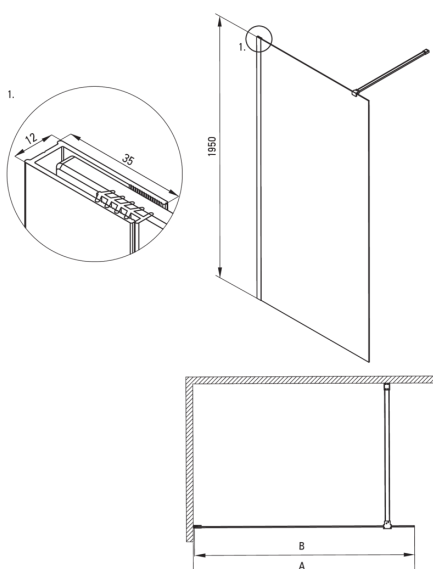

PRIZMA

Ścianka prysznicowa walk-in

Cena Netto: 1137,40 zł
Cena Brutto: 1399,00 zł

deante

Kod produktu: KTJ_F32P
EAN: 5907650881681
Kolor: stal szczotkowana
Gwarancja [lata]: 2

Kabina

Szerokość [mm]	1200
Wysokość [mm]	1950
Grubość szkła hartowanego [mm]	6
Wykończenie szkła	transparentne
Powłoka Active Cover	Tak

Wyróżniki:

- Bezpieczne i wytrzymałe szkło hartowane
- Możliwość zamontowania kabiny bez brodzika, bezpośrednio na płytkach
- Hydrofobowa powłoka Active Cover, ułatwiająca spływanie wody po szybie
- Możliwość zastosowania dedykowanego preparatu Active Cover
- Tylko najlepsze materiały, których jakość potwierdzamy badaniami w laboratorium
- Drzwi odwracalne umożliwiające montaż kabiny na prawą lub lewą stronę
- W zestawie znajdują się dwa relingi – krótki i długi
- Odporność na uderzenia oraz na chemikalia i płamienie zgodnie z normą PN-EN 14428+A1:2008, potwierdzona badaniami Instytutu Ceramiki i Materiałów Budowlanych.
- Możliwość łączenia z drugą ścianką przesuwaną i ścianką prysznicową walk-in Prizma
- Możliwość zamontowania kabiny bezpośrednio na płytkach lub na brodzikach granitowych Correo (KQR) i akrylowych Kerria Plus (KTS)
- Swobodne łączenie elementów
- Innowacyjna i łatwa w utrzymaniu powłoka – stal szczotkowana

Model	Size	A (mm)	B (mm)
KT J X37P	700x1950	660-680	656
KT J X38P	800x1950	760-780	756
KT J X39P	900x1950	860-880	856
KT J X30P	1000x1950	960-980	956
KT J X31P	1100x1950	1060-1080	1056
KT J X32P	1200x1950	1160-1180	1156