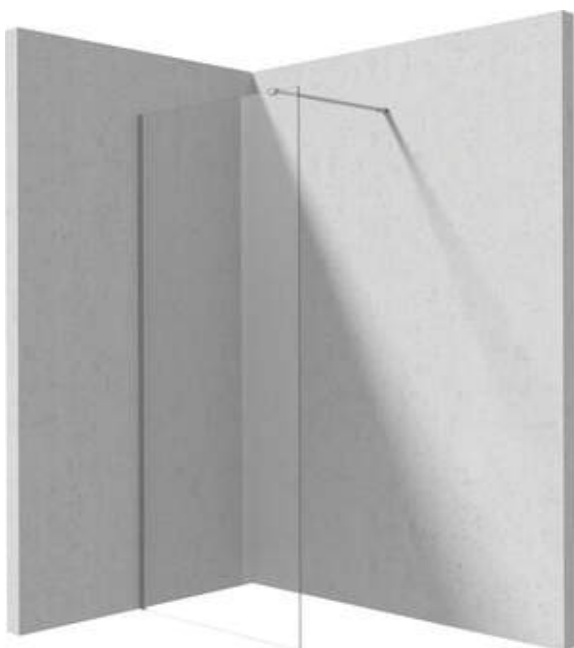

PRIZMA

Ścianka prysznicowa walk-in

Cena Netto: 1137,40 zł
Cena Brutto: 1399,00 zł

deante

Kod produktu: KTJ_F32P
EAN: 5907650881681
Kolor: stal szczotkowana
Gwarancja [lata]: 2

Kabina

Szerokość [mm]	1200
Wysokość [mm]	1950
Grubość szkła hartowanego [mm]	6
Wykończenie szkła	transparentne
Powłoka Active Cover	Tak

Wyróżniki:

- Bezpieczne i wytrzymałe szkło hartowane
- Możliwość zamontowania kabiny bez brodzika, bezpośrednio na płytkach
- Hydrofobowa powłoka Active Cover, ułatwiająca spływanie wody po szybie
- Możliwość zastosowania dedykowanego preparatu Active Cover
- Tylko najlepsze materiały, których jakość potwierdzamy badaniami w laboratorium
- Drzwi odwracalne umożliwiające montaż kabiny na prawą lub lewą stronę
- W zestawie znajdują się dwa relingi – krótki i długi
- Odporność na uderzenia oraz na chemikalia i płamienie zgodnie z normą PN-EN 14428+A1:2008, potwierdzona badaniami Instytutu Ceramiki i Materiałów Budowlanych.
- Możliwość łączenia z drugą ścianką przesuwaną i ścianką prysznicową walk-in Prizma
- Możliwość zamontowania kabiny bezpośrednio na płytkach lub na brodzikach granitowych Correo (KQR) i akrylowych Kerria Plus (KTS)
- Swobodne łączenie elementów
- Innowacyjna i łatwa w utrzymaniu powłoka – stal szczotkowana

Model	Size	A (mm)	B (mm)
KT J X37P	700x1950	660-680	656
KT J X38P	800x1950	760-780	756
KT J X39P	900x1950	860-880	856
KT J X30P	1000x1950	960-980	956
KT J X31P	1100x1950	1060-1080	1056
KT J X32P	1200x1950	1160-1180	1156