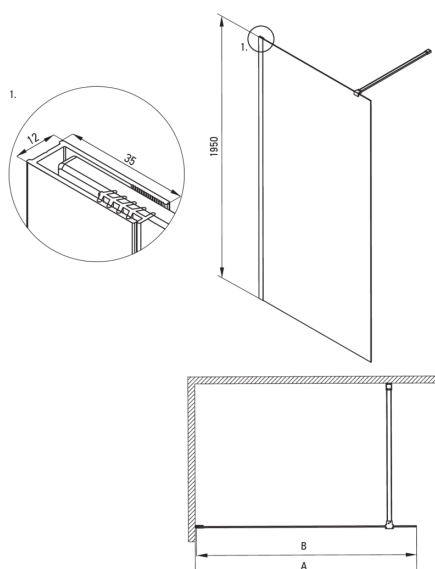

PRIZMA

Ścianka prysznicowa walk-in

Cena Netto: 1056,10 zł
Cena Brutto: 1299,00 zł

Kod produktu: KTJ_F31P
EAN: 5907650881674
Kolor: stal szczotkowana
Gwarancja [lata]: 2

Model	Size	A (mm)	B (mm)
KT J X37P	700x1950	660-680	656
KT J X38P	800x1950	760-780	756
KT J X39P	900x1950	860-880	856
KT J X30P	1000x1950	960-980	956
KT J X31P	1100x1950	1060-1080	1056
KT J X32P	1200x1950	1160-1180	1156

Kabina

Szerokość [mm]	1100
Wysokość [mm]	1950
Grubość szkła hartowanego [mm]	6
Wykończenie szkła	transparentne
Powłoka Active Cover	Tak

Wyróżniki:

- Bezpieczne i wytrzymałe szkło hartowane
- Możliwość zamontowania kabiny bez brodzika, bezpośrednio na płytkach
- Hydrofobowa powłoka Active Cover, ułatwiająca spływanie wody po szybie
- Możliwość zastosowania dedykowanego preparatu Active Cover
- Tylko najlepsze materiały, których jakość potwierdzamy badaniami w laboratorium
- Drzwi odwracalne umożliwiające montaż kabiny na prawą lub lewą stronę
- W zestawie znajdują się dwa relingi – krótki i długi
- Odporność na uderzenia oraz na chemikalia i płamienie zgodnie z normą PN-EN 14428+A1:2008, potwierdzona badaniami Instytutu Ceramiki i Materiałów Budowlanych.
- Możliwość łączenia z drugą ścianką przesuwaną i ścianką prysznicową walk-in Prizma
- Możliwość zamontowania kabiny bezpośrednio na płytkach lub na brodzikach granitowych Correo (KQR) i akrylowych Kerria Plus (KTS)
- Swobodne łączenie elementów
- Innowacyjna i łatwa w utrzymaniu powłoka – stal szczotkowana