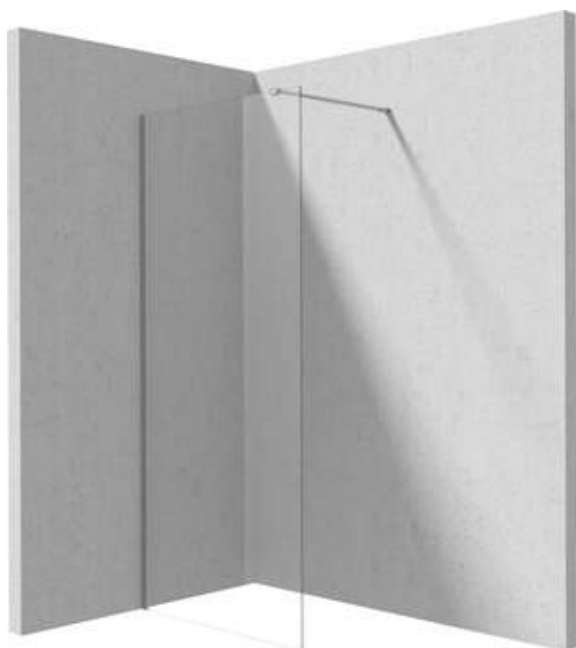

PRIZMA

Ścianka prysznicowa walk-in

Cena Netto: 1056,10 zł
Cena Brutto: 1299,00 zł

Kod produktu: KTJ_F31P
EAN: 5907650881674
Kolor: stal szczotkowana
Gwarancja [lata]: 2

Model	Size	A (mm)	B (mm)
KT J X37P	700x1950	660-680	656
KT J X38P	800x1950	760-780	756
KT J X39P	900x1950	860-880	856
KT J X30P	1000x1950	960-980	956
KT J X31P	1100x1950	1060-1080	1056
KT J X32P	1200x1950	1160-1180	1156

Kabina

Szerokość [mm]	1100
Wysokość [mm]	1950
Grubość szkła hartowanego [mm]	6
Wykończenie szkła	transparentne
Powłoka Active Cover	Tak

Wyróżniki:

- Bezpieczne i wytrzymałe szkło hartowane
- Możliwość zamontowania kabiny bez brodzika, bezpośrednio na płytkach
- Hydrofobowa powłoka Active Cover, ułatwiająca spływanie wody po szybie
- Możliwość zastosowania dedykowanego preparatu Active Cover
- Tylko najlepsze materiały, których jakość potwierdzamy badaniami w laboratorium
- Drzwi odwracalne umożliwiające montaż kabiny na prawą lub lewą stronę
- W zestawie znajdują się dwa relingi – krótki i długi
- Odporność na uderzenia oraz na chemikalia i płamienie zgodnie z normą PN-EN 14428+A1:2008, potwierdzona badaniami Instytutu Ceramiki i Materiałów Budowlanych.
- Możliwość łączenia z drugą ścianką przesuwaną i ścianką prysznicową walk-in Prizma
- Możliwość zamontowania kabiny bezpośrednio na płytkach lub na brodzikach granitowych Correo (KQR) i akrylowych Kerria Plus (KTS)
- Swobodne łączenie elementów
- Innowacyjna i łatwa w utrzymaniu powłoka – stal szczotkowana