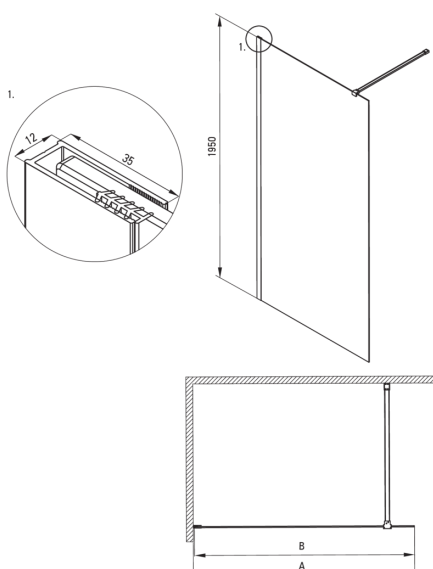

PRIZMA

Ścianka prysznicowa walk-in

Cena Netto: 1056,10 zł
Cena Brutto: 1299,00 zł

Kod produktu: KTJ_F31P
EAN: 5907650881674
Kolor: stal szczotkowana
Gwarancja [lata]: 2

Model	Size	A (mm)	B (mm)
KT J X37P	700x1950	660-680	656
KT J X38P	800x1950	760-780	756
KT J X39P	900x1950	860-880	856
KT J X30P	1000x1950	960-980	956
KT J X31P	1100x1950	1060-1080	1056
KT J X32P	1200x1950	1160-1180	1156

Kabina

Szerokość [mm]	1100
Wysokość [mm]	1950
Grubość szkła hartowanego [mm]	6
Wykończenie szkła	transparentne
Powłoka Active Cover	Tak

Wyróżniki:

- Bezpieczne i wytrzymałe szkło hartowane
- Możliwość zamontowania kabiny bez brodzika, bezpośrednio na płytkach
- Hydrofobowa powłoka Active Cover, ułatwiająca spływanie wody po szybie
- Możliwość zastosowania dedykowanego preparatu Active Cover
- Tylko najlepsze materiały, których jakość potwierdzamy badaniami w laboratorium
- Drzwi odwracalne umożliwiające montaż kabiny na prawą lub lewą stronę
- W zestawie znajdują się dwa relingi – krótki i długi
- Odporność na uderzenia oraz na chemikalia i płamienie zgodnie z normą PN-EN 14428+A1:2008, potwierdzona badaniami Instytutu Ceramiki i Materiałów Budowlanych.
- Możliwość łączenia z drugą ścianką przesuwaną i ścianką prysznicową walk-in Prizma
- Możliwość zamontowania kabiny bezpośrednio na płytkach lub na brodzikach granitowych Correo (KQR) i akrylowych Kerria Plus (KTS)
- Swobodne łączenie elementów
- Innowacyjna i łatwa w utrzymaniu powłoka – stal szczotkowana