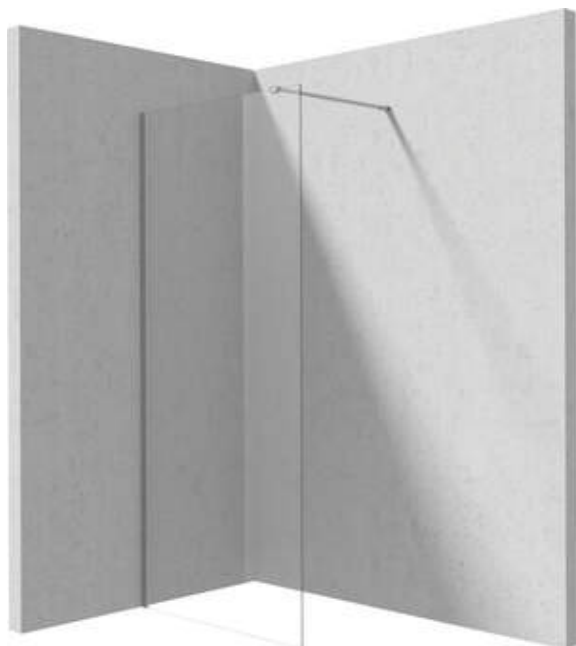

PRIZMA

Ścianka prysznicowa walk-in

Cena Netto: 1056,10 zł
Cena Brutto: 1299,00 zł

Kod produktu: KTJ_F31P
EAN: 5907650881674
Kolor: stal szczotkowana
Gwarancja [lata]: 2

Model	Size	A (mm)	B (mm)
KT J X37P	700x1950	660-680	656
KT J X38P	800x1950	760-780	756
KT J X39P	900x1950	860-880	856
KT J X30P	1000x1950	960-980	956
KT J X31P	1100x1950	1060-1080	1056
KT J X32P	1200x1950	1160-1180	1156

Kabina

Szerokość [mm]	1100
Wysokość [mm]	1950
Grubość szkła hartowanego [mm]	6
Wykończenie szkła	transparentne
Powłoka Active Cover	Tak

Wyróżniki:

- Bezpieczne i wytrzymałe szkło hartowane
- Możliwość zamontowania kabiny bez brodzika, bezpośrednio na płytkach
- Hydrofobowa powłoka Active Cover, ułatwiająca spływanie wody po szybie
- Możliwość zastosowania dedykowanego preparatu Active Cover
- Tylko najlepsze materiały, których jakość potwierdzamy badaniami w laboratorium
- Drzwi odwracalne umożliwiające montaż kabiny na prawą lub lewą stronę
- W zestawie znajdują się dwa relingi – krótki i długi
- Odporność na uderzenia oraz na chemikalia i płamienie zgodnie z normą PN-EN 14428+A1:2008, potwierdzona badaniami Instytutu Ceramiki i Materiałów Budowlanych.
- Możliwość łączenia z drugą ścianką przesuwaną i ścianką prysznicową walk-in Prizma
- Możliwość zamontowania kabiny bezpośrednio na płytkach lub na brodzikach granitowych Correo (KQR) i akrylowych Kerria Plus (KTS)
- Swobodne łączenie elementów
- Innowacyjna i łatwa w utrzymaniu powłoka – stal szczotkowana